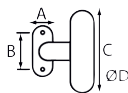

Raamgreep in INOX

8311T

A	B	C	D	REF.	UC	QTE
20	43	88	16	8311T.46-011 - roestvrij staal		1 x 1
20	43	88	16	8311TDK.17-011 - zwart		1 x 1
20	43	88	16	8311TDK.46-011 - roestvrij staal		1 x 1