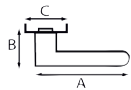

Paar deurkrukken met rozetten en sleutelrozetten in messing

4000+RE

A	B	C	REF.	UC	QTE
118	70	49	4000.RE.1-006 - bronz	1	x 1
118	70	49	4000.RE.2-006 - gepolijst messing	1	x 1