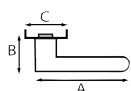

### Paar deurkrukken met rozetten en sleutelrozetten in messing

106+RE

A	B	C	REF.	UC	QTE
113	50	51	106.100RE.01-006 - geborsteld brons	1	x 1
113	50	51	106+R.4018E.2-006 - gepolijst messing	1	x 1
113	50	51	106+R.4018E.3-006 - vernikkeld messing	1	x 1
113	50	51	106.100RE.20-006 - geolied gepolijst ijzer	1	x 1