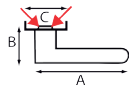

Paar deurkrukken met rozetten in zamak

1036+R

A	B	C	REF.	UC	QTE
119	56	52	1036+R.01-006 - geborsteld brons	1	x 1