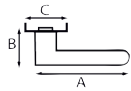

Paar "chemin de fer" deurkrukken met rozetten en sleutelrozetten

1035+RE