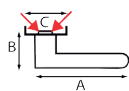

Paar deurkrukken met rozetten en sleutelrozetten in messing

2001+RE

A	B	C	REF.	UC	QTE
125	50	49	2001+R.4018E.2-006 - gepolijst messing	1	x 1
125	50	49	2001+R.4018E.3-006 - vernikkeld messing	1	x 1