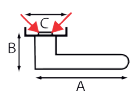

Paar deurkrukken met rozetten en sleutelrozetten in porselein

3054+RE