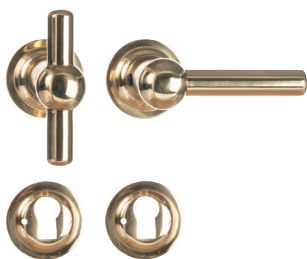

## Paar "chemin de fer" deurkrukken met rozetten en sleutelrozetten

1035+RE

A B C  
73 52 45

REF.  
1035.15RE.17-006  
- zwart

UC QTE  
1 x 1

73 52 45

1035.15RE.20-006  
- geolied gepolijst ijzer

1 x 1

73 52 45

1035.15RE.3-006  
- vernikkeld messing

1 x 1

Paar "chemin de fer" deurkrukken met rozetten en sleutelrozetten

4080+15RE

A B C  
71 61 36

REF.  
4080.15RE.3-006  
- vernikkeld messing

UC QTE  
1 x 1

Paar "chemin de fer" deurkrukken met rozetten en sleutelrozetten

4080.RE

A B C  
75 55 40

REF.  
4080.RE.2-006  
- gepolijst messing

UC QTE  
1 x 1

Paar deurkrukken op platen in zamak

1036+P

A B C D  
44 245 119 68