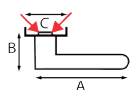

Paar deurkrukken met rozetten en sleutelrozetten in zamak

695+RE

A	B	C	REF.	UC	QTE
120	52	49	695+RE.11-006 - bronz	1	x 1
120	52	49	695+RE.11-018 - bronz	1	x 1