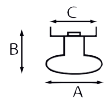

Paar deurkrukken met rozetten en sleutelrozetten

7000+100RE