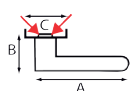

Paar deurkrukken met rozetten en sleutelrozetten in zamak

149+RE

A	B	C	REF.	UC	QTE
110	55	50	149+RE.15-006 - satijnen messing afwerking	1	x 1