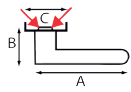

Paar deurkrukken met rozetten en sleutelrozetten in messing

2002+RE

A	B	C	REF.	UC	QTE
115	55	50	2002+R.4018E.2-006 - gepolijst messing	1	x 1
115	55	50	2002+R.4018E.3-006 - vernikkeld messing	1	x 1