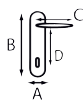

Paar deurkrukken op platen in zamak

1038+P

A	B	C	D	REF.	UC	QTE
50	235	120	68	1038+68.11-006 - bronze		1 x 1
50	235	120	72	1038+72.11-006 - bronze		1 x 1
50	235	120	110	1038+110.11-006 - bronze		1 x 1
50	235	120	0	1038+0.11-006 - bronze		1 x 1