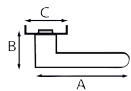

Paar deurkrukken met rozetten en sleutelrozetten in porselein

1051+100RE