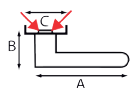

Paar deurkrukken met rozetten en sleutelrozetten in zamak

4263+RE

A	B	C	REF.	UC	QTE
115	55	50	4263+RE.17-006 - zwart	1	x 1
115	55	50	4263+RE.17-018 - zwart	1	x 1
115	55	50	4263+RE.33-006 - look inox	1	x 1
115	55	50	4263+RE.33-018 - look inox	1	x 1