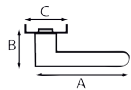

Paar deurkrukken met rozetten en sleutelrozetten in messing

4260+RE

A	B	C	REF.	UC	QTE
114	55	50	4260+R.4018E.2-006 - gepolijst messing	1	x 1
114	55	50	4260+R.4018E.2-018 - gepolijst messing	1	x 1
114	55	50	4260+R.4018E.3-006 - vernikkeld messing	1	x 1
114	55	50	4260+R.4018E.5-006 - verchromd messing	1	x 1