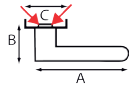

Paar deurkrukken met rozetten en sleutelrozetten in zamak

696+RE

A	B	C	REF.	UC	QTE
140	65	50	696+RE.11-006 - bronze	1	x 1
140	65	50	696+RE.11-018 - bronze	1	x 1
140	65	50	696+RE.20-006 - geolied gepolijst ijzer	1	x 1