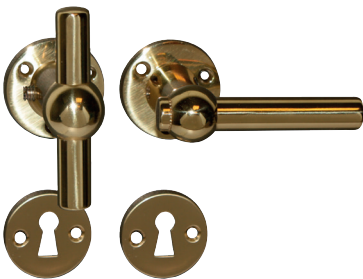

## Paar deurkrukken met rozetten en sleutelrozetten in porselein

1051+100RE

A B C  
55 64 50

REF.  
1051.37.100RE.2-006  
- wit

UC QTE  
1 x 1

## Paar deurkrukken met rozetten en sleutelrozetten in porselein

3054+RE

A B C  
115 51 65

REF.  
3054+RE.37/16-006  
- wit

UC QTE  
1 x 1

## Paar "chemin de fer" deurkrukken met rozetten en sleutelrozetten

1035+RE

A B C  
73 52 45

REF.  
1035.15RE.17-006  
- zwart

UC QTE  
1 x 1

73 52 45

1035.15RE.20-006  
- geolied gepolijst ijzer

1 x 1