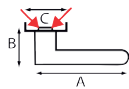

A	B	C	REF.	UC	QTE
119	56	52	1036+R.01-006 - geborsteld brons	1	x 1

Paar deurkrukken met rozetten en sleutelrozetten in zamak

1036+RE

A	B	C	REF.	UC	QTE
119	56	52	1036+RE.01-006 - geborsteld brons	1	x 1
119	56	52	1036+RE.01-018 - bronze	1	x 1
119	56	52	1036+RE.16-006 - vernikkeld	1	x 1
119	56	52	1036+RE.17-006 - zwart	1	x 1