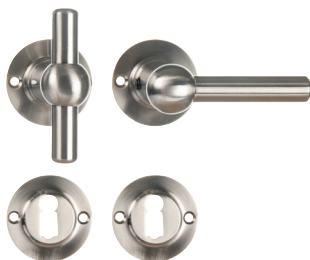

## Paar "chemin de fer" deurkrukken met rozetten en sleutelrozetten

1035+RE

A B C  
73 52 45

REF.  
1035.15RE.17-006  
- zwart

UC QTE  
1 x 1

73 52 45

1035.15RE.20-006  
- geolied gepolijst ijzer

1 x 1

73 52 45

1035.15RE.3-006  
- vernikkeld messing

1 x 1

Paar "chemin de fer" deurkrukken met rozetten en sleutelrozetten

4080+15RE

A B C  
71 61 36

REF.  
4080.15RE.3-006  
- vernikkeld messing

UC QTE  
1 x 1

Paar "chemin de fer" deurkrukken met rozetten en sleutelrozetten

4080.RE

A B C  
75 55 40

REF.  
4080.RE.2-006  
- gepolijst messing

UC QTE  
1 x 1

Paar deurkrukken op platen in zamak

1036+P

A B C D  
44 245 119 68