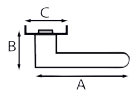

73 52 45

1035.15RE.3-006  
- vernikkeld messing

1 x 1

Paar "chemin de fer" deurkrukken met rozetten en sleutelrozetten

4080+15RE

A B C  
71 61 36

REF.  
4080.15RE.3-006  
- vernikkeld messing

UC QTE  
1 x 1