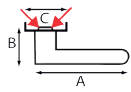

Paar deurkrukken met rozetten en sleutelrozetten in zamak

6939+RE