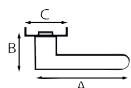

Paar "chemin de fer" deurkrukken met rozetten en sleutelrozetten

4080.RE