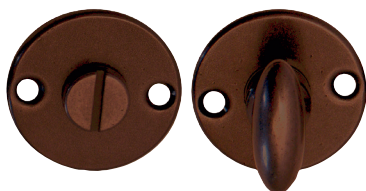

Rozet met WC-sluiting

95WC

A	REF.	UC	QTE
52	95WC.20-003 - geolied gepolijst ijzer	1	x 1

Rozet met WC-sluiting

2714WC

A	B	REF.	UC	QTE
50	2	2714WC.14-003 - roestkleur	1	x 1
50	2	2714WC.17-003 - zwart	1	x 1

Cilinderdekplaatje

2714Y

A	REF.	UC	QTE
50	2714Y.14-003 - roestkleur	1	x 2
50	2714Y.17-003 - zwart	1	x 2

Cilinderdekplaatje

3333Y

A	REF.	UC	QTE
56	3333Y.51-003 - zwart	1	x 2