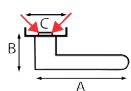

Rustieke deurkrukken

Paar deurkrukken met rozetten en sleutelrozetten

95+RE