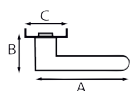

Paar deurkrukken met rozetten en sleutelrozetten

3333+RE

A	B	C	REF.	UC	QTE
116	60	56	3333.RE.51-006 - zwart	1	x 1

Paar deurkrukken met rozetten en cilinderangangen

3333+RY

A	B	C	REF.	UC	QTE
116	60	56	3333.RY.51-006 - zwart	1	x 1