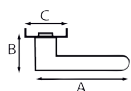

Paar deurkrukken met rozetten en sleutelrozetten

3333+RE

A	B	C	REF.	UC	QTE
116	60	56	3333.RE.51-006 - zwart	1	x 1

Paar deurkrukken met rozetten en cilinderangangen

3333+RY

A	B	C	REF.	UC	QTE
116	60	56	3333.RY.51-006 - zwart	1	x 1