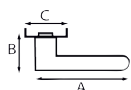

Paar deurkrukken met rozetten en sleutelrozetten in messing

100+RE.