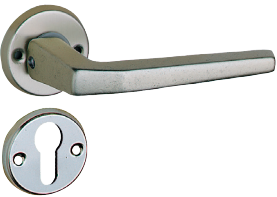

### Paar deurkrukken in aluminium

1001

A	B	REF.	UC	QTE
116	63	1001.17-002 - zwart	5	x 1
116	63	1001.17-003 - zwart	5	x 1
116	63	1001.26-002 - zilver aluminium	5	x 1
116	63	1001.26-003 - zilver aluminium	5	x 1
116	63	1001.37-002 - wit	5	x 1
116	63	1001.37-003 - wit	5	x 1

### Paar dubbele deurknopen

1011

A	B	REF.	UC	QTE
55	50	1011.26-002 - zilver aluminium	5	x 1
55	50	1011.26-003 - zilver aluminium	5	x 1

Paar deurkrukken in aluminium met rozetten en sleutelrozetten

1001.RE

A B C  
116 63 47

REF. 1001.RE.26-003  
- zilver aluminium

UC QTE  
5 x 1

Paar deurkrukken in aluminium met rozetten en cilinderingang

1001.RY

A B C  
116 63 47

REF. 1001.RY.26-002  
- zilver aluminium

UC QTE  
5 x 1

Paar deurkrukken in aluminium met rozetten en sleutelrozetten, verborgen schroeven

1001.RE.VI

A B C  
116 63 50

REF. 1001.RE.VI.17-002  
- zwart

UC QTE  
5 x 1

116 63 50

REF. 1001.RE.VI.17-003  
- zwart

UC QTE  
5 x 1