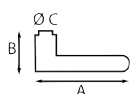

### Paar deurkrukken in aluminium

1001

A	B	REF.	UC	QTE
116	63	1001.17-002 - zwart	5	x 1
116	63	1001.17-003 - zwart	5	x 1
116	63	1001.26-002 - zilver aluminium	5	x 1
116	63	1001.26-003 - zilver aluminium	5	x 1
116	63	1001.37-002 - wit	5	x 1
116	63	1001.37-003 - wit	5	x 1