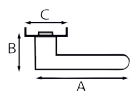

Paar deurkrukken in polypropyleen met rozetten en sleutelrozetten

9300+RE