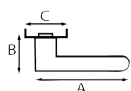

Paar deurkrukken in polypropyleen met rozetten, sleutelrozetten en cilinderingsangen

9300+REY