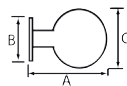

Vaste deurknop met beweegbare vierkante stang in INOX

8408&RY

A	B	REF.	UC	QTE
65	100	8408.50RY.46-006 - roestvrij staal		1 x 1

Deurknop, vast in INOX

943

A	B	C	REF.	UC	QTE
75	70	75	943.75.46V-011 - roestvrij staal		1 x 1