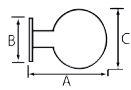

Bewegende deurknop in messing

41245