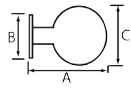

Bewegende deurknop in messing

41244