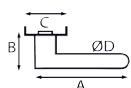

Vaste deurknop + 1/2 greep met cilindersleutelrozetten in INOX

8307+RY

A	B	C	D	REF.	UC	QTE
150	63	50	19	8307.50V.8312+RY.46 - roestvrij staal	1	x 1