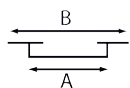

Inbouwgreep in INOX

8909

A	B	REF.	UC	QTE
65	48	8909.46-002 - roestvrij staal	3	x 1