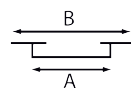

Inbouwgreep

164

A	B	REF.	UC	QTE
48	56	164.48.17-002 - zwart	3	x2
48	56	164.48.18-002 - geoxideerd vernikkeld	3	x2
48	56	164.48.37-002 - wit	3	x2