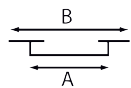

Inbouwgreep

162

A	B	REF.	UC	QTE
48	55	162.48.17-002 - zwart	3	x2
48	55	162.48.18-002 - geoxideerd vernikkeld	3	x2
48	55	162.48.37-002 - wit	3	x2

Inbouwgreep

163

A	B	REF.	UC	QTE
48	55	163.48.17-002 - zwart	3	x1
48	56	163.48.18-002 - geoxideerd vernikkeld	3	x1
48	56	163.48.37-002 - wit	3	x1