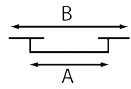

Inbouwgreep

167

A	B	REF.	UC	QTE
25	28	167.25.17-002 - zwart	3	x1
25	28	167.25.18-002 - geoxideerd vernikkeld	3	x1
25	28	167.25.37-002 - wit	3	x1