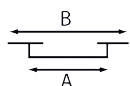

Inbouwgreep

154