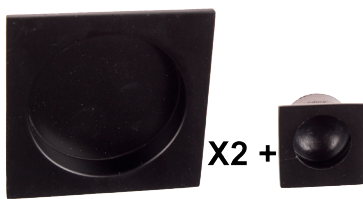

35	40	154.40.18-406 - geoxideerd vernikkeld	3	x 6
----	----	--	---	-----

Inbouwgreep

161

A	B	REF.	UC	QTE
48	55	161.48.17-002 - zwart	3	x1
48	55	161.48.18-002 - geoxideerd vernikkeld	3	x1
48	55	161.48.37-002 - wit	3	x1

Inbouwgreep

162

A	B	REF.	UC	QTE
48	55	162.48.17-002 - zwart	3	x2
48	55	162.48.18-002 - geoxideerd vernikkeld	3	x2
48	55	162.48.37-002 - wit	3	x2

Inbouwgreep

163

A	B	REF.	UC	QTE
48	55	163.48.17-002 - zwart	3	x1
48	56	163.48.18-002 - geoxideerd vernikkeld	3	x1
48	56	163.48.37-002 - wit	3	x1

Inbouwgreep

164

A	B	REF.	UC	QTE
48	56	164.48.17-002 - zwart	3	x2
48	56	164.48.18-002 - geoxideerd vernikkeld	3	x2
48	56	164.48.37-002 - wit	3	x2

Inbouwgreep

166

A	B	REF.	UC	QTE
25	29	166.25.17-002 - zwart	3	x1
25	29	166.25.18-002 - geoxideerd vernikkeld	3	x1
25	29	166.25.37-002 - wit	3	x1

Inbouwgreep

167

A	B	REF.	UC	QTE
25	28	167.25.17-002 - zwart	3	x1
25	28	167.25.18-002 - geoxideerd vernikkeld	3	x1
25	28	167.25.37-002 - wit	3	x1

Inbouwgreep

171

A	REF.	UC	QTE
48	171.48.18-002 - geoxideerd vernikkeld	3	x1