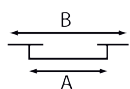

A	B	REF.	UC	QTE
120	85	8905.46-002 - roestvrij staal	3	x 1

Inbouwgreep in INOX

8906

A	B	REF.	UC	QTE
85	120	8906.17-011 - zwart	3	x 1
85	120	8906.46-011 - roestvrij staal	3	x 1

Inbouwgreep in INOX

8907

A	B	REF.	UC	QTE
55	65	8907.46-011 - roestvrij staal	1	x 1