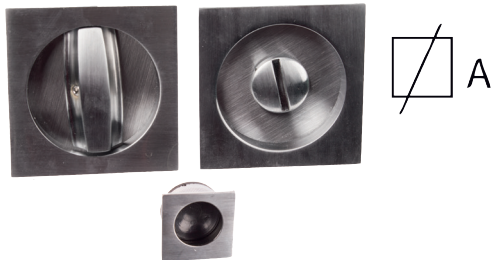

Inbouwgreep

164

A	B	REF.	UC	QTE
48	56	164.48.17-002 - zwart	3	x2
48	56	164.48.18-002 - geoxideerd vernikkeld	3	x2
48	56	164.48.37-002 - wit	3	x2

Inbouwgreep

166

A	B	REF.	UC	QTE
25	29	166.25.17-002 - zwart	3	x1
25	29	166.25.18-002 - geoxideerd vernikkeld	3	x1
25	29	166.25.37-002 - wit	3	x1

Inbouwgreep

167

A	B	REF.	UC	QTE
25	28	167.25.17-002 - zwart	3	x1
25	28	167.25.18-002 - geoxideerd vernikkeld	3	x1
25	28	167.25.37-002 - wit	3	x1

Inbouwgreep

171

A	REF.	UC	QTE
48	171.48.18-002 - geoxideerd vernikkeld	3	x1

Inbouwgreep

172

A	REF.	UC	QTE
48	172.48.18-002 - geoxideerd vernikkeld	3	x1

Inbouwgreep

1393

A	B	REF.	UC	QTE
96x30	110x40	1393.96.18-003 - geoxideerd vernikkeld	12	x1

Inbouwgreep

1394