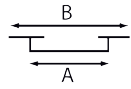

Inbouwgreep

164

A	B	REF.	UC	QTE
48	56	164.48.17-002 - zwart	3	x2
48	56	164.48.18-002 - geoxideerd vernikkeld	3	x2
48	56	164.48.37-002 - wit	3	x2

Inbouwgreep

166

A	B	REF.	UC	QTE
25	29	166.25.17-002 - zwart	3	x1
25	29	166.25.18-002 - geoxideerd vernikkeld	3	x1
25	29	166.25.37-002 - wit	3	x1