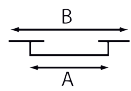

Inbouwgreep

162

A	B	REF.	UC	QTE
48	55	162.48.17-002 - zwart	3	x2
48	55	162.48.18-002 - geoxideerd vernikkeld	3	x2
48	55	162.48.37-002 - wit	3	x2

Inbouwgreep

163

A	B	REF.	UC	QTE
48	55	163.48.17-002 - zwart	3	x1
48	56	163.48.18-002 - geoxideerd vernikkeld	3	x1
48	56	163.48.37-002 - wit	3	x1