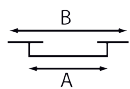

Inbouwgreep in INOX

8906

A	B	REF.	UC	QTE
85	120	8906.17-011 - zwart	3	x 1
85	120	8906.46-011 - roestvrij staal	3	x 1