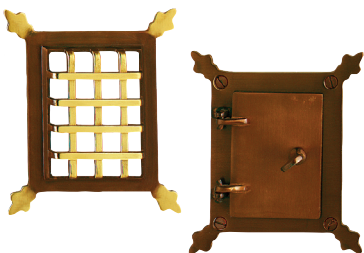

A	B	REF.	UC	QTE
90	160	998.2-003 - gepolijst messing	1	x 1

Deurklopper in ijzer

277

A	B	REF.	UC	QTE
90	160	277.51-003 - zwart	1	x 1

Deurspion met klepje in messing

98

A	B	REF.	UC	QTE
80	98	98.1-003 - verbronsd	1	x 1
80	98	98.2-003 - gepolijst messing	1	x 1