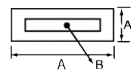

Brievenbusplaat in ijzer

246

A	B	REF.	UC	QTE
100x355	51x240	246.51-003 - zwart	1	x 1

Brievenbus insteekplaat in aluminium

1014

A	B	REF.	UC	QTE
75x310	40x258	1014.17-002 - zwart	3	x 1
75x310	40x258	1014.17-003 - zwart	3	x 1
75x310	40x258	1014.26-002 - zilver aluminium	3	x 1
75x310	40x258	1014.26-003 - zilver aluminium	3	x 1

Binnenklep voor brievenbus in PVC

2091

A	B	REF.	UC	QTE
80x340	48x280	2091.37-011 - wit	5	x 1
80x340	48x280	2091.40-011 - bruin	5	x 1

Tochtvrije brievenbuisplaat met klep in PVC

2093

A	B	REF.	UC	QTE
80x340	48x280	2093.37-011 - wit	5	x 1
80x340	48x280	2093.40-011 - bruin	5	x 1