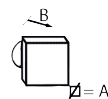

Meubelknop in INOX

724

A	B	REF.	UC	QTE
19	20	724.20.46-003 - roestvrij staal	3 393999 014477	12 x 1
25	20	724.25.46-003 - roestvrij staal	3 393999 014484	12 x 1