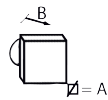

Meubelknop in INOX

603

A	B	REF.	UC	QTE
12	20	603.9.46-003 - roestvrij staal	3 393999 014705	12 x 1
12	20	603.9.46-406 - roestvrij staal	3 393999 568161	3 x 6
16	25	603.16.46-003 - roestvrij staal	3 393999 014699	12 x 1
16	25	603.16.46-406 - roestvrij staal	3 393999 568154	3 x 6