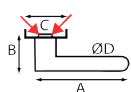

Paar deurkrukken met rozetten en sleutelrozetten

5312+RE

A	B	C	D	REF.	UC	QTE
129	65	53	19	5312+RE.46-006 - roestvrij staal	1	x 1
129	65	53	19	5312+RE.17-006 - zwart	1	x 1
129	65	53	19	5312+RE.37-006 - wit	1	x 1