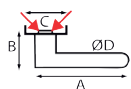

Paar deurkrukken met rozetten en sleutelrozetten in INOX

8346+RE

A B C D  
138 65 54 19

REF. 8346+8310RE.46-006  
- roestvrij staal

UC QTE  
1 x 1

Paar deurkrukken met rozetten en sleutelrozetten in INOX

8349+RE