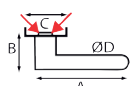

Paar deurkrukken met rozetten en sleutelrozetten in INOX

8310+RE