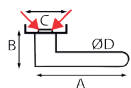

Paar deurkrukken met rozetten en cilinderingsangen

5338+RY

A B C D  
129 68 50 19

REF.  
5338+RY.46-006  
- roestvrij staal

UC QTE  
1 x 1

Paar deurkrukken met rozetten

5344+R

A B C D  
129 70 50 19