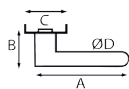

Paar deurkrukken met rozetten

7338.R