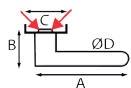

Paar deurkrukken met rozetten en sleutelrozetten in INOX

8359+RE