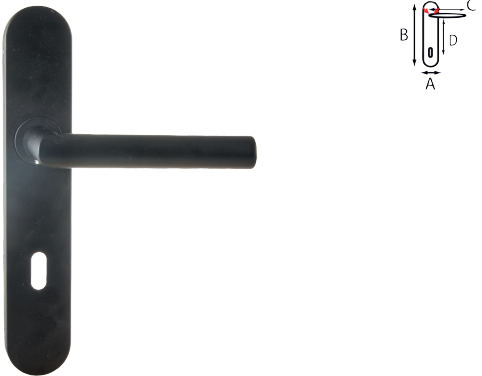

Paar deurkrukken op platen in INOX

8338+P

A	B	C	D	REF.	UC	QTE
40	225	125	68	8338+68.17-018 - zwart	1	x 1
40	225	125	68	8338+68.46-018 - roestvrij staal	1	x 1
40	225	125	72	8338+72.17-006 - zwart	1	x 1
40	225	125	72	8338+72.46-006 - roestvrij staal	1	x 1
40	225	125	72	8338+72.46-018 - roestvrij staal	1	x 1
40	225	125	90	8338+90.17-006 - zwart	1	x 1
40	225	125	110	8338+110.17-006 - zwart	1	x 1
40	225	125	110	8338+110.46-006 - roestvrij staal	1	x 1
40	225	125	0	8338+0.17-006 - zwart	1	x 1
40	225	125	0	8338+0.46-006 - roestvrij staal	1	x 1