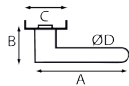

Paar deurkrukken met rozetten en sleutelrozetten

7343.RE