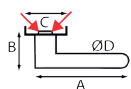

8308+RE

A B C D  
124 63 54 16

REF. 8308+8310RE.46-006  
- roestvrij staal

UC QTE  
1 x 1

Paar deurkrukken met rozetten en sleutelrozetten in INOX

8309+RE

A B C D  
130 65 54 16

REF.