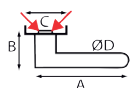

Paar deurkrukken met rozetten en sleutelrozetten

8338+RE