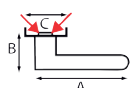

Paar deurkrukken met rozetten en sleutelrozetten in INOX

8372+RE