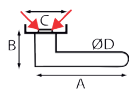

5344+RE.46-006  
- roestvrij staal

1 x 1

Paar deurkrukken met rozetten en cilinderingsangen

5344+RY

A B C D  
129 70 50 19

REF.  
5344+RY.46-006  
- roestvrij staal

UC QTE  
1 x 1

Paar deurkrukken met rozetten