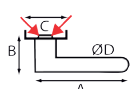

8372+RE

A B C  
147 68 54

REF. 8372+8310RE.46-006  
- roestvrij staal

UC QTE  
1 x 1

Paar deurkrukken met rozetten en sleutelrozetten in INOX

8386+RE

A B C D  
129 65 53 19

REF. 8386+RE.46-006  
- roestvrij staal