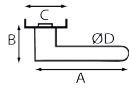

UC QTE  
1 x 1

129 70 50 19

7338.R.46-018  
- roestvrij staal

1 x 1

Paar deurkrukken met rozetten en sleutelrozetten

7338.RE

A B C D  
126 70 50 19

REF. 7338.RE.46-006  
- roestvrij staal