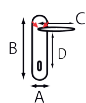

Paar deurkrukken op platen in INOX - boorklaar voor cilinder

8338+PY

A	B	C	D	REF.	UC	QTE
40	225	125	72	8338+72Y.17-006 - zwart		1 x 1
40	225	125	72	8338+72Y.17-018 - zwart		1 x 1
40	225	125	72	8338+72Y.46-006 - roestvrij staal		1 x 1
40	225	125	72	8338+72Y.46-018 - roestvrij staal		1 x 1
40	225	125	90	8338+90Y.17-006 - zwart		1 x 1
40	225	125	110	8338+110Y.17-006 - zwart		1 x 1
40	225	125	110	8338+110Y.46-006 - roestvrij staal		1 x 1