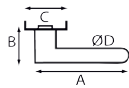

Paar deurkrukken met rozetten en sleutelrozetten

7312.RE