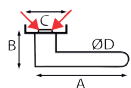

Paar deurkrukken met rozetten

5312+R

A	B	C	D	REF.	UC	QTE
129	70	50	19	5312+R.46-006 - roestvrij staal	1	x 1