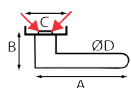

Paar deurkrukken met rozetten en sleutelrozetten

5338+RE