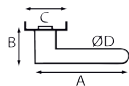

UC QTE  
1 x 1

Paar deurkrukken met rozetten en sleutelrozetten

7343.RE

A B C D  
132 70 50 19

REF. 7343.RE.46-006  
- roestvrij staal

UC QTE  
1 x 1

Paar deurkrukken met rozetten

7344.R