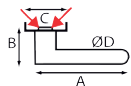

Paar deurkrukken met rozetten en sleutelrozetten in INOX

8311+RE

A B C D  
130 65 54 16

REF.

8311+8310RE.46-006  
- roestvrij staal

UC QTE  
1 x 1

Paar deurkrukken met rozetten en sleutelrozetten

8312+RE