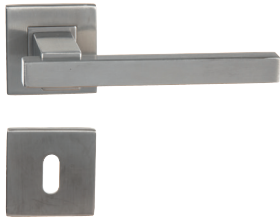

8372+RE

A B C  
147 68 54

REF. 8372+8310RE.46-006  
- roestvrij staal

UC QTE  
1 x 1

Paar deurkrukken met rozetten en sleutelrozetten in INOX

8386+RE

A B C D  
129 65 53 19

REF. 8386+RE.46-006  
- roestvrij staal

UC QTE  
1 x 1

Paar deurkrukken met rozetten en sleutelrozetten in INOX

8388+RE

**A B C**  
140 65 53

**REF.**  
8388+RE.46-006  
- roestvrij staal

**UC QTE**  
1 x 1

Paar deurkrukken met rozetten en sleutelrozetten in INOX