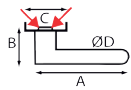

Paar deurkrukken met rozetten en cilinderingsangen

5312+RY

A B C D  
129 70 50 19

REF.  
5312+RY.46-006  
- roestvrij staal

UC QTE  
1 x 1

Paar deurkrukken met rozetten

5338+R

A B C D  
129 68 50 19