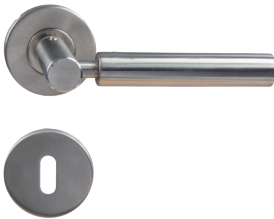

Paar deurkrukken met rozetten en sleutelrozetten in INOX

8346+RE

A B C D  
138 65 54 19

REF. 8346+8310RE.46-006  
- roestvrij staal

UC QTE  
1 x 1

Paar deurkrukken met rozetten en sleutelrozetten in INOX

8349+RE