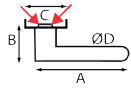

Paar deurkrukken met rozetten en sleutelrozetten in INOX

8346+RE