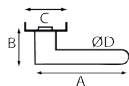

A B C D  
132 70 50 19

REF. 7344.R.46-006  
- roestvrij staal

UC QTE  
1 x 1

Paar deurkrukken met rozetten en sleutelrozetten

7344.RE

A B C D  
129 70 50 19

REF. 7344.RE.46-006  
- roestvrij staal

UC QTE  
1 x 1