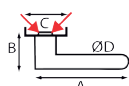

Paar deurkrukken met rozetten en sleutelrozetten in INOX

8308+RE