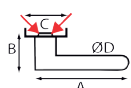

Paar deurkrukken met rozetten en sleutelrozetten in INOX

8311+RE