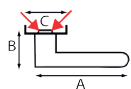

Paar deurkrukken met rozetten en sleutelrozetten in INOX

8345+RE