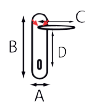

Paar deurkrukken op platen in INOX - boorklaar voor cilinder

8383+PY

A	B	C	D	REF.	UC	QTE
41	225	135	72	8383+72Y.46-006 - roestvrij staal		1 x 1
41	225	135	110	8383+110Y.46-006 - roestvrij staal		1 x 1