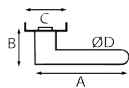

Paar deurkrukken met rozetten

7312.R