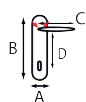

Paar deurkrukken op platen in INOX

8383+P

A	B	C	D	REF.	UC	QTE
41	225	135	72	8383+72.46-006 - roestvrij staal		1 x 1
41	225	135	110	8383+110.46-006 - roestvrij staal		1 x 1
41	225	135	0	8383+0.46-006 - roestvrij staal		1 x 1