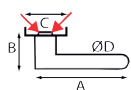

Paar deurkrukken met rozetten en cilinderingsangen

5338+RY

A B C D  
129 68 50 19

REF.  
5338+RY.46-006  
- roestvrij staal

UC QTE  
1 x 1

Paar deurkrukken met rozetten

5344+R

A B C D  
129 70 50 19