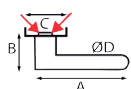

Paar deurkrukken met rozetten en cilinderingsangen

5312+RY

A B C D  
129 70 50 19

REF.  
5312+RY.46-006  
- roestvrij staal

UC QTE  
1 x 1

Paar deurkrukken met rozetten

5338+R

A B C D  
129 68 50 19