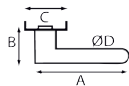

Vaste deurknop + 1/2 greep met cilindersleutelrozetten in INOX

8307+RY