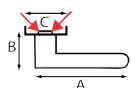

A B C D  
130 65 54 19

REF. 8349+8310RE.46-006  
- roestvrij staal

UC QTE  
1 x 1

Paar deurkrukken met rozetten en sleutelrozetten in INOX

8353+RE

A B C  
120 60 54

REF. 8353+8310RE.46-006  
- roestvrij staal