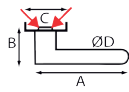

Paar deurkrukken met rozetten en sleutelrozetten

5344+RE