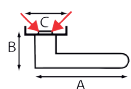

Manilla de puerta con bocallave

6915+RE

A	B	C	REF.	UC	QTE
104	54	50	6915+RE.16-006 - niquelado	1	x 1
104	54	50	6915+RE.16-018 - niquelado	1	x 1
104	54	50	6915+RE.17-006 - negro	1	x 1
104	54	50	6915+RE.17-018 - negro	1	x 1
104	54	50	6915+RE.8-006 - color bronce	1	x 1
104	54	50	6915+RE.8-018 - color bronce	1	x 1