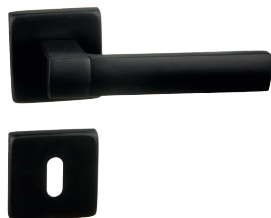

Manijas modernas

Manilla de puerta con bocallave

169+RE

A	B	C	REF.	UC	QTE
115	55	51	169+RE.17-016 - negro		1 x 1
115	55	51	169+RE.17-017 - negro		1 x 1
115	55	51	169+RE.18-016 - níquelado oxidado		1 x 1
115	55	51	169+RE.18-017 - níquelado oxidado		1 x 1
115	55	51	169+RE.4-016 - acabado de latón satinado		1 x 1
115	55	51	169+RE.4-017 - acabado de latón satinado		1 x 1
115	55	51	169+RE.8-016 - color bronce		1 x 1
115	55	51	169+RE.8-017 - color bronce		1 x 1

Manilla de puerta

169+R

A	B	C	REF.	UC	QTE
115	55	51	169+R.17-017 - negro	1	x 1
115	55	51	169+R.18-017 - niquelado oxidado	1	x 1
115	55	51	169+R.4-017 - acabado de latón satinado	1	x 1
115	55	51	169+R.8-017 - color bronce	1	x 1

Manilla de puerta con bocallave

170+RE

A	B	C	REF.	UC	QTE
120	56	51	170+RE.17-016 - negro	1	x 1
120	56	51	170+RE.18-016 - niquelado oxidado	1	x 1
120	56	51	170+RE.37-016 - blanco	1	x 1
120	56	-51	170+RE.8-016 - color bronce	1	x 1

Bocallave para bombín adhesivo

169Y

A	B	REF.	UC	QTE
52	6	169Y.17-003 - negro	3	x 2
52	6	169Y.18-003 - niquelado oxidado	3	x 2
52	6	169Y.4-003 - acabado de latón satinado	3	x 2
52	6	169Y.8-003 - color bronce	3	x 2