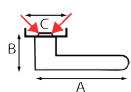

Manilla de puerta con bocallave

201+RE

A	B	C	REF.	UC	QTE
120	50	50	201+RE.11-006 - bronze	1	x 1
120	50	50	201+RE.18-006 - niquelado oxidado	1	x 1
120	50	50	201+RE.18-018 - niquelado oxidado	1	x 1