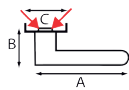

Manilla de puerta con bocallave

159+RE

A	B	C	REF.	UC	QTE
143	60	52	159+RE.18-006 - niquelado oxidado	1	x 1