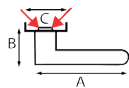

Manilla de puerta

219+R

A B C
125 53 50

REF.
219+R.16-006
- niquelado

UC QTE
1 x 1

Manilla de puerta con bocallave

219+RE

A B C
125 53 50