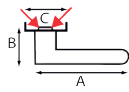

Manilla de puerta

211+R