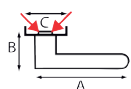

Manilla de puerta con bocallave

41+RE

A	B	C	REF.	UC	QTE
131	63	50	41+RE.16-006 - niquelado	1	x 1