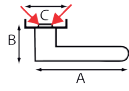

Manilla de puerta

219+R