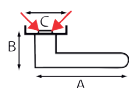

Manilla de puerta con bocallave

218+RE

A B C
125 65 50

REF.
218+RE.16-006
- niquelado

UC QTE
1 x 1

125 65 50

218+RE.16-018
- niquelado

1 x 1