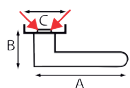

Manilla de puerta con bocallave

2816+RE

A	B	C	REF.	UC	QTE
128	63	48	2816+RE.16-006 - níquelado	1	x 1
128	63	48	2816+RE.17-006 - negro	1	x 1