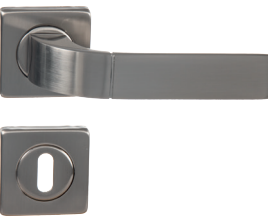

Manilla de puerta con bocallave

82+RE

A	B	C	REF.	UC	QTE
139	67	52	82+RE.8-006 - color bronce	1	x 1

Manilla de puerta con bocallave

119+RE

A	B	C	REF.	UC	QTE
130	52	50	119+RE.17-006 - negro	1	x 1
145	50	52	119+RE.18-006 - niquelado oxidado	1	x 1
145	50	52	119+RE.18-018 - niquelado oxidado	1	x 1