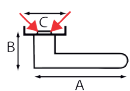

Manilla de puerta con bocallave

159+RE

A	B	C	REF.	UC	QTE
143	60	52	159+RE.18-006 - niquelado oxidado	1	x 1

Manilla de puerta con bocallave

1047+RE

A	B	C	REF.	UC	QTE
123	60	52	1047+RE.11-006 - bronce	1	x 1
123	60	52	1047+RE.11-018 - bronce	1	x 1
123	60	52	1047+RE.16-006 - níquelado	1	x 1
123	60	52	1047+RE.16-018 - níquelado	1	x 1
123	60	52	1047+RE.17-006 - negro	1	x 1
123	60	52	1047+RE.17-018 - negro	1	x 1
123	60	52	1047+RE.4-006 - acabado de latón satinado	1	x 1