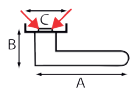

Manilla de puerta con bocallave

1031+RE