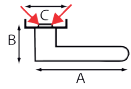

Manilla de puerta

1019+RE