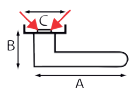

Manilla de puerta con bocallave

2816+RE

A	B	C	REF.	UC	QTE
128	63	48	2816+RE.16-006 - níquelado	1	x 1
128	63	48	2816+RE.17-006 - negro	1	x 1

Manilla de puerta con bocallave

2818+RE

A	B	C	REF.	UC	QTE
155	55	50	2818+RE.11-006 - bronce	1	x 1
155	55	50	2818+RE.16-006 - níquelado	1	x 1
155	55	50	2818+RE.17-006 - negro	1	x 1
155	55	50	2818+RE.4-006 - acabado de latón satinado	1	x 1