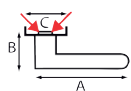

Manilla de puerta con bocallave

210+RE

A	B	C	REF.	UC	QTE
140	62	50	210+RE.16/13-006 - niquelado	1	x 1