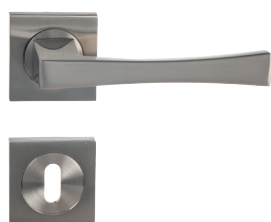

Manijas modernas

Manilla de puerta con bocallave

169+RE

A	B	C	REF.	UC	QTE
115	55	51	169+RE.17-016 - negro		1 x 1
115	55	51	169+RE.17-017 - negro		1 x 1
115	55	51	169+RE.18-016 - níquelado oxidado		1 x 1
115	55	51	169+RE.18-017 - níquelado oxidado		1 x 1
115	55	51	169+RE.4-016 - acabado de latón satinado		1 x 1
115	55	51	169+RE.4-017 - acabado de latón satinado		1 x 1
115	55	51	169+RE.8-016 - color bronce		1 x 1
115	55	51	169+RE.8-017 - color bronce		1 x 1

Manilla de puerta con bocallave

2814+RE

A	B	C	REF.	UC	QTE
141	67	52	2814+RE.11-006 - bronce	1	x 1
141	67	52	2814+RE.16-006 - niquelado	1	x 1
141	67	52	2814+RE.17-006 - negro	1	x 1
141	67	52	2814+RE.4-006 - acabado de latón satinado	1	x 1

Manilla de puerta con bocallave

41+RE

A	B	C	REF.	UC	QTE
131	63	50	41+RE.16-006 - niquelado	1	x 1

Manilla de puerta con bocallave

44+RE

A	B	C	REF.	UC	QTE
125	62	50	44+RE.13-006 - cromo	1	x 1

Manilla de puerta con bocallave

49+RE

A	B	C	REF.	UC	QTE
140	61	50	49+RE.16-006 - niquelado	1	x 1
140	61	50	49+RE.13-006 - cromo	1	x 1

Manilla de puerta con bocallave

81+RE

A	B	C	REF.	UC	QTE
143	50	52	81+RE.8-006 - color bronce	1	x 1
143	50	52	81+RE.8-018 - color bronce	1	x 1