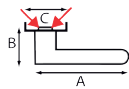

Manilla de puerta

218+R