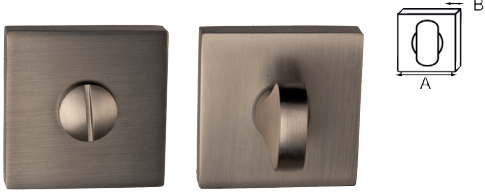

Cerradura WC

2818WC

A	B	REF.	UC	QTE
50	35	2818WC.11-003 - <i>bronce</i>	3	x 1
50	35	2818WC.16-003 - <i>niquelado</i>	3	x 1
50	35	2818WC.17-003 - <i>negro</i>	3	x 1
50	35	2818WC.4-003 - <i>acabado de latón satinado</i>	3	x 1