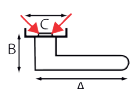

Manijas modernas

Manilla de puerta con bocallave

169+RE

A	B	C	REF.	UC	QTE
115	55	51	169+RE.17-016 - negro		1 x 1
115	55	51	169+RE.17-017 - negro		1 x 1
115	55	51	169+RE.18-016 - níquelado oxidado		1 x 1
115	55	51	169+RE.18-017 - níquelado oxidado		1 x 1
115	55	51	169+RE.4-016 - acabado de latón satinado		1 x 1
115	55	51	169+RE.4-017 - acabado de latón satinado		1 x 1
115	55	51	169+RE.8-016 - color bronce		1 x 1
115	55	51	169+RE.8-017 - color bronce		1 x 1