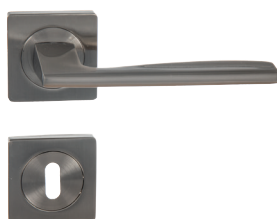

Manilla de puerta con bocallave

49+RE

A	B	C	REF.	UC	QTE
140	61	50	49+RE.16-006 - niquelado	1	x 1
140	61	50	49+RE.13-006 - cromo	1	x 1