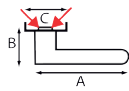

Manilla de puerta con bocallave

119+RE

A	B	C	REF.	UC	QTE
130	52	50	119+RE.17-006 - negro	1	x 1
145	50	52	119+RE.18-006 - niquelado oxidado	1	x 1
145	50	52	119+RE.18-018 - niquelado oxidado	1	x 1