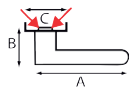

Manilla de puerta con bocallave

82+RE

A	B	C	REF.	UC	QTE
139	67	52	82+RE.8-006 - color bronce	1	x 1