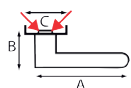

Manilla de puerta con bocallave

1033+RE