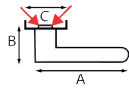

Manilla de puerta con bocallave

2814+RE

A	B	C	REF.	UC	QTE
141	67	52	2814+RE.11-006 - bronce	1	x 1
141	67	52	2814+RE.16-006 - niquelado	1	x 1
141	67	52	2814+RE.17-006 - negro	1	x 1
141	67	52	2814+RE.4-006 - acabado de latón satinado	1	x 1