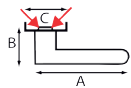

Manilla de puerta con bocallave

1033+R