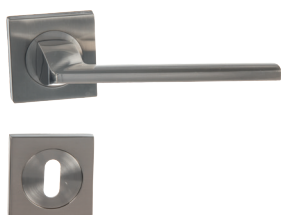

Manilla de puerta con bocallave

41+RE

A	B	C	REF.	UC	QTE
131	63	50	41+RE.16-006 - niquelado	1	x 1