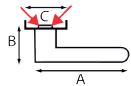

Manilla de puerta con bocallave

1025+RE