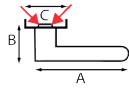

Manilla de puerta con bocallave

2811+RE

A	B	C	REF.	UC	QTE
129	61	50	2811+RE.16-006 - niquelado	1	x 1
129	61	50	2811+RE.16-018 - niquelado	1	x 1
129	61	50	2811+RE.17-006 - negro	1	x 1
129	61	50	2811+RE.8-006 - color bronce	1	x 1
129	61	50	2811+RE.8-018 - color bronce	1	x 1