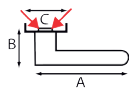

Manilla de puerta con bocallave

694+RE