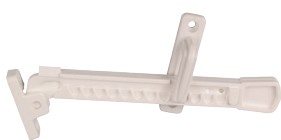

Seguridad infantil

Protector de dedos para puerta

471

A	B	C	REF.	UC	QTE
68	48	15	471.37-501 - blanco	6	x 1

Bloqueador de ventana

472

A	B	REF.	UC	QTE
16	145	472.37-501 - blanco	6	x 1

Cierre de mueble

473-501

A	B	REF.	UC	QTE
35	95	473.37-501 - blanco	6	x 1

Tope de puerta

474

A	B	REF.	UC	QTE
60	220	474.37-501 - blanco	6	x 1

Bloqueador de cajón

475

A	B	REF.	UC	QTE
40	85	475.37-501 - blanco	6	x 1

Bloqueador de tapa de WC

476

A	B	REF.	UC	QTE
45	180	476.37-501 - blanco	6	x 1

Protector de esquinas de mesa

477

A	REF.	UC	QTE
25	477.37-501 - blanco	6	x 4

Protector de enchufe

478