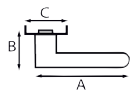

Manilla de puerta con bocallave

3333+RE

A	B	C	REF.	UC	QTE
116	60	56	3333.RE.51-006 - negro	1	x 1