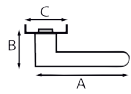

100+RE

A	B	C	REF.	UC	QTE
119	68	50	100.RE.20-006 - hierro pulido aceitado	1	x 1

Manilla de puerta con bocallave

1003.REY

A	B	C	REF.	UC	QTE
115	55	45	1003.REY.17-006 - negro	1	x 1
115	55	45	1003.REY.17-011 - negro	1	x 1
115	55	45	1003.REY.17-018 - negro	1	x 1

Manilla de puerta con bocallave

2714.RE

A	B	C	REF.	UC	QTE
120	50	50	2714.RE.14-006 - color óxido	1	x 1
120	50	50	2714.RE.17-006 - negro	1	x 1

Manilla de puerta

2726.RE

A	B	C	REF.	UC	QTE
120	65	50	2726.RE.14-006 - color óxido	1	x 1
120	65	50	2726.RE.17-006 - negro	1	x 1