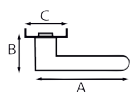

Manijas rústicas

Manilla de puerta con bocallave

95+RE

A	B	C	REF.	UC	QTE
127	52	52	95+RE.20-006 - hierro pulido aceitado	1	x 1
127	52	52	95+RE.20-018 - hierro pulido aceitado	1	x 1

Manilla de puerta con bocallave

100+RE

A	B	C	REF.	UC	QTE
119	68	50	100.RE.20-006 - hierro pulido aceitado	1	x 1

Manilla de puerta con bocallave

1003.REY

A	B	C	REF.	UC	QTE
115	55	45	1003.REY.17-006 - negro	1	x 1
115	55	45	1003.REY.17-011 - negro	1	x 1
115	55	45	1003.REY.17-018 - negro	1	x 1

Manilla de placa de puerta

2726+P

A	B	C	D	REF.	UC	QTE
40	235	125	72	2726.72.14-006 - color óxido		1 x 1
40	235	125	72	2726.72.17-006 - negro		1 x 1
40	235	125	110	2726.110.14-006 - color óxido		1 x 1
40	235	125	110	2726.110.17-006 - negro		1 x 1

Manilla de placa de puerta

2726+PY

A	B	C	D	REF.	UC	QTE
40	235	125	72	2726.72Y.14-006 - color óxido	1	x 1
40	235	125	72	2726.72Y.17-006 - negro	1	x 1
40	235	125	110	2726.110Y.14-006 - color óxido	1	x 1
40	235	125	110	2726.110Y.17-006 - negro	1	x 1