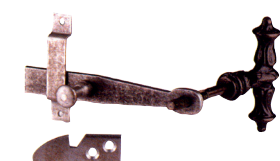

Manijas rústicas

Manilla de puerta con bocallave

95+RE

A	B	C	REF.	UC	QTE
127	52	52	95+RE.20-006 - hierro pulido aceitado	1	x 1
127	52	52	95+RE.20-018 - hierro pulido aceitado	1	x 1

Manilla de puerta con bocallave

100+RE

A	B	C	REF.	UC	QTE
119	68	50	100.RE.20-006 - hierro pulido aceitado	1	x 1

Manilla de puerta con bocallave

1003.REY

A	B	C	REF.	UC	QTE
115	55	45	1003.REY.17-006 - negro	1	x 1
115	55	45	1003.REY.17-011 - negro	1	x 1
115	55	45	1003.REY.17-018 - negro	1	x 1

Manilla de puerta con bocallave

3333+RE

A	B	C	REF.	UC	QTE
116	60	56	3333.RE.51-006 - negro	1	x 1

Manilla de puerta con bocallave

3333+RY

A	B	C	REF.	UC	QTE
116	60	56	3333.RY.51-006 - negro	1	x 1

Manilla de puerta con bocallave

7001+RE

A	B	REF.	UC	QTE
70	50	7001+RE.20-006 - hierro pulido aceitado	1	x 1

Cierre de caja en T

10132

A	REF.	UC	QTE
136	10132.125.51-003 - negro	1	x 1
188	10132.175.51-003 - negro	1	x 1

Manilla de placa de puerta