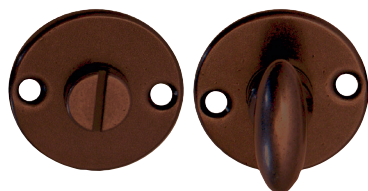

Manijas rústicas

Manilla de puerta con bocallave

95+RE

A	B	C	REF.	UC	QTE
127	52	52	95+RE.20-006 - hierro pulido aceitado	1	x 1
127	52	52	95+RE.20-018 - hierro pulido aceitado	1	x 1

Manilla de puerta con bocallave

100+RE

A	B	C	REF.	UC	QTE
119	68	50	100.RE.20-006 - hierro pulido aceitado	1	x 1

Manilla de puerta con bocallave

1003.REY

A	B	C	REF.	UC	QTE
115	55	45	1003.REY.17-006 - negro	1	x 1
115	55	45	1003.REY.17-011 - negro	1	x 1
115	55	45	1003.REY.17-018 - negro	1	x 1

Cerradura WC

95WC

A	REF.	UC	QTE
52	95WC.20-003 - hierro pulido aceitado	1	x 1

Cerradura WC

2714WC

A	B	REF.	UC	QTE
50	2	2714WC.14-003 - color óxido	1	x 1
50	2	2714WC.17-003 - negro	1	x 1

Bocallave de bombín

2714Y

A	REF.	UC	QTE
50	2714Y.14-003 - color óxido	1	x 2
50	2714Y.17-003 - negro	1	x 2

Bocallave de bombín

3333Y

A	REF.	UC	QTE
56	3333Y.51-003 - negro	1	x 2