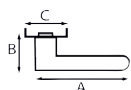

Manijas rústicas

Manilla de puerta con bocallave

95+RE

A	B	C	REF.	UC	QTE
127	52	52	95+RE.20-006 - hierro pulido aceitado	1	x 1
127	52	52	95+RE.20-018 - hierro pulido aceitado	1	x 1

Manilla de puerta con bocallave

100+RE

A	B	C	REF.	UC	QTE
119	68	50	100.RE.20-006 - hierro pulido aceitado	1	x 1

Manilla de puerta con bocallave

1003.REY

A	B	C	REF.	UC	QTE
115	55	45	1003.REY.17-006 - negro	1	x 1
115	55	45	1003.REY.17-011 - negro	1	x 1
115	55	45	1003.REY.17-018 - negro	1	x 1