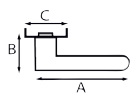

Manilla de puerta con bocallave

3333+RE

A	B	C	REF.	UC	QTE
116	60	56	3333.RE.51-006 - negro	1	x 1

Manilla de puerta con bocallave

3333+RY

A	B	C	REF.	UC	QTE
116	60	56	3333.RY.51-006 - negro	1	x 1

Manilla de puerta con bocallave