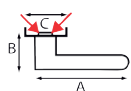

Manijas rústicas

Manilla de puerta con bocallave

95+RE

A	B	C	REF.	UC	QTE
127	52	52	95+RE.20-006 - hierro pulido aceitado	1	x 1
127	52	52	95+RE.20-018 - hierro pulido aceitado	1	x 1

Manilla de puerta con bocallave

100+RE

A	B	C	REF.	UC	QTE
119	68	50	100.RE.20-006 - hierro pulido aceitado	1	x 1

Manilla de puerta con bocallave

1003.REY

A	B	C	REF.	UC	QTE
115	55	45	1003.REY.17-006 - negro	1	x 1
115	55	45	1003.REY.17-011 - negro	1	x 1
115	55	45	1003.REY.17-018 - negro	1	x 1