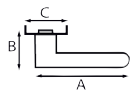

Manilla de puerta con bocallave

2714.RE

A	B	C	REF.	UC	QTE
120	50	50	2714.RE.14-006 - color óxido	1	x 1
120	50	50	2714.RE.17-006 - negro	1	x 1