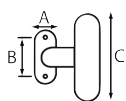

Manilla para ventana

1722T

A	B	C	REF.	UC	QTE
35	70	80	1722T.14-011 - negro	1	x 1

35	70	80	1722T.19-011 - imitación de hierro forjado	1	x 1