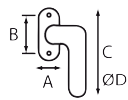

## Manilla para ventana

8312L

A	B	C	D	REF.	UC	QTE
65	43	130	19	8312LDK.46-011 - Acero inoxidable	1	x 1

Manilla de ventana de acero inoxidable

8338LDK

A	B	C	D	REF.	UC	QTE
70	43	132	19	8338LDK.46-011 - Acero inoxidable	1	x 1