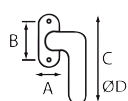

## Manilla para ventana

8311L

A	B	C	D	REF.	UC	QTE
22	43	130	16	8311L.46-011 - Acero inoxidable	1	x 1
29	43	130	16	8311LDK.17-011 - negro	1	x 1
29	43	130	16	8311LDK.46-011 - Acero inoxidable	1	x 1