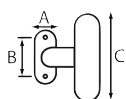

Manilla para ventana

1724T

A	B	C	REF.	UC	QTE
35	70	80	1724T.14-011 - color óxido	1	x 1

35	70	80	1724T.19-011 - imitación de hierro forjado	1	x 1