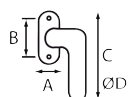

Manilla para ventana

8312L

A	B	C	D	REF.	UC	QTE
65	43	130	19	8312LDK.46-011 - Acero inoxidable	1	x 1