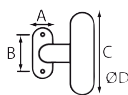

Manilla para ventana

8311T

A	B	C	D	REF.	UC	QTE
20	43	88	16	8311T.46-011 - Acero inoxidable	1	x 1
20	43	88	16	8311TDK.17-011 - negro	1	x 1
20	43	88	16	8311TDK.46-011 - Acero inoxidable	1	x 1