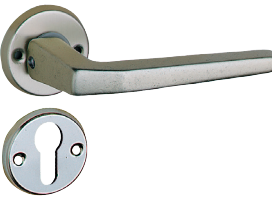

## Manilla de puerta

1001

A	B	REF.	UC	QTE
116	63	1001.17-002 - negro	5	x 1
116	63	1001.17-003 - negro	5	x 1
116	63	1001.26-002 - aluminio plateado	5	x 1
116	63	1001.26-003 - aluminio plateado	5	x 1
116	63	1001.37-002 - blanco	5	x 1
116	63	1001.37-003 - blanco	5	x 1

## Manilla de puerta

1011

A	B	REF.	UC	QTE
55	50	1011.26-002 - aluminio plateado	5	x 1
55	50	1011.26-003 - aluminio plateado	5	x 1

Manilla de puerta

1001.RE

A B C  
116 63 47

REF. 1001.RE.26-003  
- aluminio plateado

UC QTE  
5 x 1

Manilla de puerta con bombín

1001.RY

A B C  
116 63 47

REF. 1001.RY.26-002  
- aluminio plateado

UC QTE  
5 x 1

Manilla de puerta con bocallave

1001.RE.VI