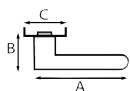

Manilla de puerta con bocallave

9300+RE

A	B	C	REF.	UC	QTE
125	60	51	9300.RE.37-115 - blanco	3 593999 5649 10	3 x 5