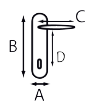

Manilla de placa de puerta

1001+PY

A	B	C	D	REF.		UC	QTE
44	210	116	72	1001.72Y.17-002 - negro		5	x 1
44	210	116	72	1001.72Y.26-002 - aluminio plateado		5	x 1
44	210	116	72	1001.72Y.26-003 - aluminio plateado		5	x 1
44	210	116	72	1001.72Y.37-002 - blanco		5	x 1
44	210	116	72	1001.72Y.37-003 - blanco		5	x 1
44	210	116	90	1001.90Y.17-002 - negro		5	x 1
44	210	116	90	1001.90Y.26-002 - aluminio plateado		5	x 1
44	210	116	90	1001.90Y.26-003 - aluminio plateado		5	x 1
44	210	116	90	1001.90Y.37-002 - blanco		5	x 1
44	210	116	110	1001.110Y.17-002 - negro		5	x 1
44	210	116	110	1001.110Y.26-002 - aluminio plateado		5	x 1
44	210	116	110	1001.110Y.26-003 - aluminio plateado		5	x 1
44	210	116	110	1001.110Y.37-002 - blanco		5	x 1
44	210	116	110	1001.110Y.37-003 - blanco		5	x 1