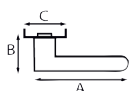

Manilla de puerta con bombín

9300+REY

A	B	C	REF.	UC	QTE
125	60	51	9300.REY.17-011 - negro	0 083532 0942 04	10 x 1
125	60	51	9300.REY.37-011 - blanco	0 083532 0942 66	10 x 1
125	60	51	9300.REY.48-011 - gris claro	0 083532 0944 19	10 x 1
125	60	51	9300.REY.49-011 - gris oscuro	0 083532 0943 65	10 x 1
125	60	51	9300.REY.68-011 - rojo	0 083532 0945 01	10 x 1
125	60	51	9300.REY.70-011 - amarillo	0 083532 0946 00	10 x 1