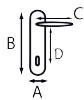

Manilla de placa de puerta

1001+PWC

A	B	C	D	REF.	UC	QTE
44	210	116	78	1001.78WC.26-002 - aluminio plateado	5	x 1
44	210	116	78	1001.78WC.26-003 - aluminio plateado	5	x 1
44	210	116	116	1001.116WC.26-002 - aluminio plateado	5	x 1
44	210	116	116	1001.116WC.26-003 - aluminio plateado	5	x 1