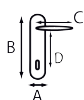

Manilla de placa de puerta

1020+P

A	B	C	D	REF.	UC	QTE
44	210	110	72	1020.1001P.72.17-002 - negro	5	x 1
44	210	110	72	1020.1001P.72.26-002 - aluminio plateado	5	x 1
44	210	110	72	1020.1001P.72.26-003 - aluminio plateado	5	x 1
44	210	110	72	1020.1001P.72.37-002 - blanco	5	x 1
44	210	110	72	1020.1001P.72.37-003 - blanco	5	x 1
44	210	110	110	1020.1001P.110.17-002 - negro	5	x 1
44	210	110	110	1020.1001P.110.17-002 - negro	5	x 1
44	210	110	110	1020.1001P.110.26-002 - aluminio plateado	5	x 1
44	210	110	110	1020.1001P.110.26-003 - aluminio plateado	5	x 1
44	210	110	110	1020.1001P.110.37-002 - blanco	5	x 1
44	210	110	110	1020.1001P.110.37-003 - blanco	5	x 1
44	210	110	110	1020.1001P.110.26-002 - aluminio plateado	5	x 1