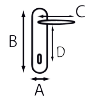

Manilla de placa de puerta

1001+P

A	B	C	D	REF.		UC	QTE
44	210	116	72	1001.72.17-002 - negro		5	x 1
44	210	116	72	1001.72.26-002 - aluminio plateado		5	x 1
44	210	116	72	1001.72.26-003 - aluminio plateado		5	x 1
44	210	116	72	1001.72.37-002 - blanco		5	x 1
44	210	116	72	1001.72.37-003 - blanco		5	x 1
44	210	116	90	1001.90.17-002 - negro		5	x 1
44	210	116	90	1001.90.26-002 - aluminio plateado		5	x 1
44	210	116	90	1001.90.26-003 - aluminio plateado		5	x 1
44	210	116	90	1001.90.37-002 - blanco		5	x 1
44	210	116	110	1001.110.17-002 - negro		5	x 1
44	210	116	110	1001.110.17-003 - negro		5	x 1
44	210	116	110	1001.110.26-002 - aluminio plateado		5	x 1
44	210	116	110	1001.110.26-003 - aluminio plateado		5	x 1
44	210	116	110	1001.110.37-002 - blanco		5	x 1
44	210	116	110	1001.110.37-003 - blanco		5	x 1
44	210	116	0	1001.0.26-002 - aluminio plateado		5	x 1
44	210	116	0	1001.0.26-003 - aluminio plateado		5	x 1