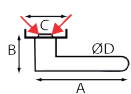

Manilla de puerta con bocallave

5312+RE

A	B	C	D	REF.	UC	QTE
129	65	53	19	5312+RE.46-006 - Acero inoxidable	1	x 1
129	65	53	19	5312+RE.17-006 - negro	1	x 1
129	65	53	19	5312+RE.37-006 - blanco	1	x 1