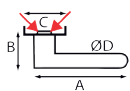

REF.

5344+R.46-006
- Acero inoxidable

UC QTE

1 x 1

Manilla de puerta con bocallave

5344+RE

A	B	C	D	REF.	UC	QTE
129	70	50	19	5344+RE.17-006 - negro	1	x 1

129	70	50	19	5344+RE.46-006 - Acero inoxidable	1	x 1
-----	----	----	----	--------------------------------------	---	-----