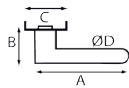

Manilla de puerta con bocallave de bombín e manilla de puerta fija

8307+RY