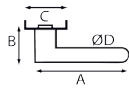

Manilla de puerta con bocallave

7338.RE

A B C D
126 70 50 19

REF. 7338.RE.46-006
- Acero inoxidable

UC QTE
1 x 1

Manilla de puerta con bocallave

7343.RE

A B C D
132 70 50 19