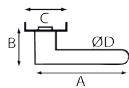

Manilla de puerta con bocallave

7344.RE