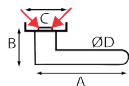

Manilla de puerta con bocallave de bombín

5338+RY