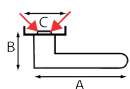

REF.

8386+RE.46-006
- Acero inoxidable

UC QTE

1 x 1

Manilla de puerta con bocallave

8388+RE

A B C
140 65 53

REF.
8388+RE.46-006
- Acero inoxidable