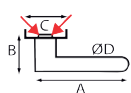

Manijas de acero inoxidable

Manilla de puerta con bocallave

5310+RE

A	B	C	D	REF.	UC	QTE
129	65	53	19	5310+RE.46-006 - Acero inoxidable	1	x 1
129	70	50	19	5310+RE.17-006 - negro	1	x 1

Manilla de puerta

5312+R