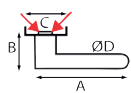

Manijas de acero inoxidable

Manilla de puerta con bocallave

5310+RE

A	B	C	D	REF.	UC	QTE
129	65	53	19	5310+RE.46-006 - Acero inoxidable	1	x 1
129	70	50	19	5310+RE.17-006 - negro	1	x 1

Manilla de puerta

5312+R