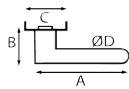

Manilla de puerta

7344.R