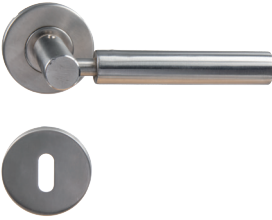

Manijas de acero inoxidable

Manilla de puerta con bocallave

5310+RE

A	B	C	D	REF.	UC	QTE
129	65	53	19	5310+RE.46-006 - Acero inoxidable	1	x 1
129	70	50	19	5310+RE.17-006 - negro	1	x 1

Manilla de puerta

5312+R

A	B	C	D	REF.	UC	QTE
129	70	50	19	5312+R.46-006 - Acero inoxidable	1	x 1

Manilla de puerta con bocallave

5312+RE

A	B	C	D	REF.	UC	QTE
129	65	53	19	5312+RE.46-006 - Acero inoxidable	1	x 1
129	65	53	19	5312+RE.17-006 - negro	1	x 1
129	65	53	19	5312+RE.37-006 - blanco	1	x 1

REF.

8346+8310RE.46-006
- Acero inoxidable

UC QTE

1 x 1

Manilla de puerta con bocallave

8349+RE

A B C D

130 65 54 19

REF.

8349+8310RE.46-006
- Acero inoxidable

UC QTE

1 x 1

Manilla de puerta con bocallave

8353+RE

A B C

120 60 54