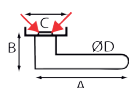

Manilla de puerta

5344+R