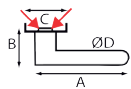

Manilla de puerta con bocallave

8386+RE