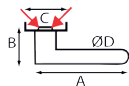

Manilla de puerta con bocallave

5338+RE