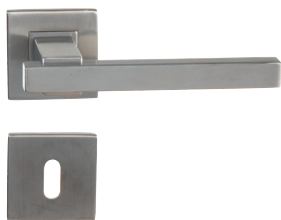

Manijas de acero inoxidable

Manilla de puerta con bocallave

5310+RE

A	B	C	D	REF.	UC	QTE
129	65	53	19	5310+RE.46-006 - Acero inoxidable	1	x 1
129	70	50	19	5310+RE.17-006 - negro	1	x 1

Manilla de puerta

5312+R

A	B	C	D	REF.	UC	QTE
129	70	50	19	5312+R.46-006 - Acero inoxidable	1	x 1

Manilla de puerta con bocallave

5312+RE

A	B	C	D	REF.	UC	QTE
129	65	53	19	5312+RE.46-006 - Acero inoxidable	1	x 1
129	65	53	19	5312+RE.17-006 - negro	1	x 1
129	65	53	19	5312+RE.37-006 - blanco	1	x 1

REF.

8386+RE.46-006
- Acero inoxidable

UC QTE

1 x 1

Manilla de puerta con bocallave

8388+RE

A B C
140 65 53

REF.
8388+RE.46-006
- Acero inoxidable