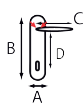

Manilla de placa de puerta

8338+PY

A	B	C	D	REF.	UC	QTE
40	225	125	72	8338+72Y.17-006 - negro		1 x 1
40	225	125	72	8338+72Y.17-018 - negro		1 x 1
40	225	125	72	8338+72Y.46-006 - Acero inoxidable		1 x 1
40	225	125	72	8338+72Y.46-018 - Acero inoxidable		1 x 1
40	225	125	90	8338+90Y.17-006 - negro		1 x 1
40	225	125	110	8338+110Y.17-006 - negro		1 x 1
40	225	125	110	8338+110Y.46-006 - Acero inoxidable		1 x 1