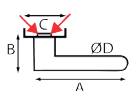

Manilla de puerta con bocallave

5344+RY