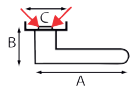

Manilla de puerta con bocallave

8372+RE