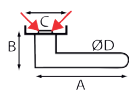

Manilla de puerta con bocallave

8338+RE