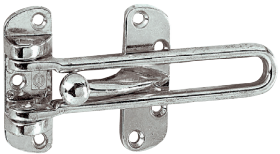

Cerradura de sobreponer para puertas y ventanas

10547-501

A	B	C	REF.	UC	QTE
26	80	30	10547.37-501 - blanco	1	x 1
26	80	30	10547.40-501 - marrón	1	x 1

Cerradura de sobreponer para puertas y ventanas

10548-501

A	B	C	REF.	UC	QTE
28	35	26	10548.40-501 - marrón	1	x 1

Cerradura de sobreponer para puertas y ventanas

10549-501

A	B	C	REF.	UC	QTE
52	34	35	10549.37-501 - blanco	1	x 1
52	34	35	10549.40-501 - marrón	1	x 1

Entrebloqueador de puerta

10497-501

A	B	C	REF.	UC	QTE
63	22	100	10497.15-501 - acabado de latón satinado	5	x 1
63	22	100	10497.16-501 - níquelado	5	x 1

Cadena de seguridad

452-501

A	B	REF.	UC	QTE
75	35	452.11-501 - bronceado	5	x 1
75	35	452.12-501 - latón pulido	5	x 1
75	35	452.32-501 - acero níquelado	5	x 1

Cerrojo de tubo
915-501

A	B	C	REF.	UC	QTE
45	23	17	915.45.15-501 - acabado de latón satinado	1	x 1
55	33	17	915.55.15-501 - acabado de latón satinado	1	x 1

Mirilla óptica con extensión
173-501

A	B	REF.	UC	QTE
33- 60	15	173.174.200.2-501 - latón pulido	5	x 1
33- 60	15	173.174.200.5-501 - latón cromado	5	x 1