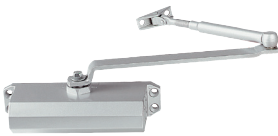

Cierrapuertas hidráulico

500-501

A	B	REF.	UC	QTE
20kg	40kg	500.3.49-501 - gris oscuro	1	x 1
40kg	65kg	500.4.49-501 - gris oscuro	1	x 1