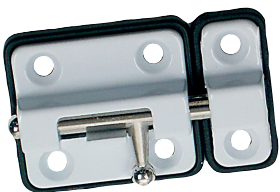

A	B	C	REF.	UC	QTE
28	35	26	10548.40-501 - marrón	1	x 1

Cerradura de sobreponer para puertas y ventanas

10549-501

A	B	C	REF.	UC	QTE
52	34	35	10549.37-501 - blanco	1	x 1
52	34	35	10549.40-501 - marrón	1	x 1

Entrebloqueador de puerta

10497-501

A	B	C	REF.	UC	QTE
63	22	100	10497.15-501 - acabado de latón satinado	5	x 1
63	22	100	10497.16-501 - níquelado	5	x 1

Cadena de seguridad

452-501

A	B	REF.	UC	QTE
75	35	452.11-501 - bronceado	5	x 1
75	35	452.12-501 - latón pulido	5	x 1
75	35	452.32-501 - acero níquelado	5	x 1

Pestillo

447-501

A	B	REF.	UC	QTE
50	35	447.50.11-501 - bronceado	12	x 1
50	35	447.50.12-501 - latón pulido	5	x 1
50	35	447.50.13-501 - cromo	5	x 1

A	B	REF.	UC	QTE
50	35	447.50.17-501 - negro	5	x 1
50	35	447.50.37-501 - blanco	5	x 1
70	35	447.70.11-501 - bronceado	5	x 1
70	35	447.70.12-501 - latón pulido	5	x 1
70	35	447.70.13-501 - cromo	5	x 1
70	35	447.70.17-501 - negro	5	x 1
70	35	447.70.37-501 - blanco	5	x 1

Cerrojo de tubo
915-501

A	B	C	REF.	UC	QTE
45	23	17	915.45.15-501 - acabado de latón satinado	1	x 1
55	33	17	915.55.15-501 - acabado de latón satinado	1	x 1

Mirilla óptica con extensión
173-501

A	B	REF.	UC	QTE
33- 60	15	173.174.200.2-501 - latón pulido	5	x 1
33- 60	15	173.174.200.5-501 - latón cromado	5	x 1