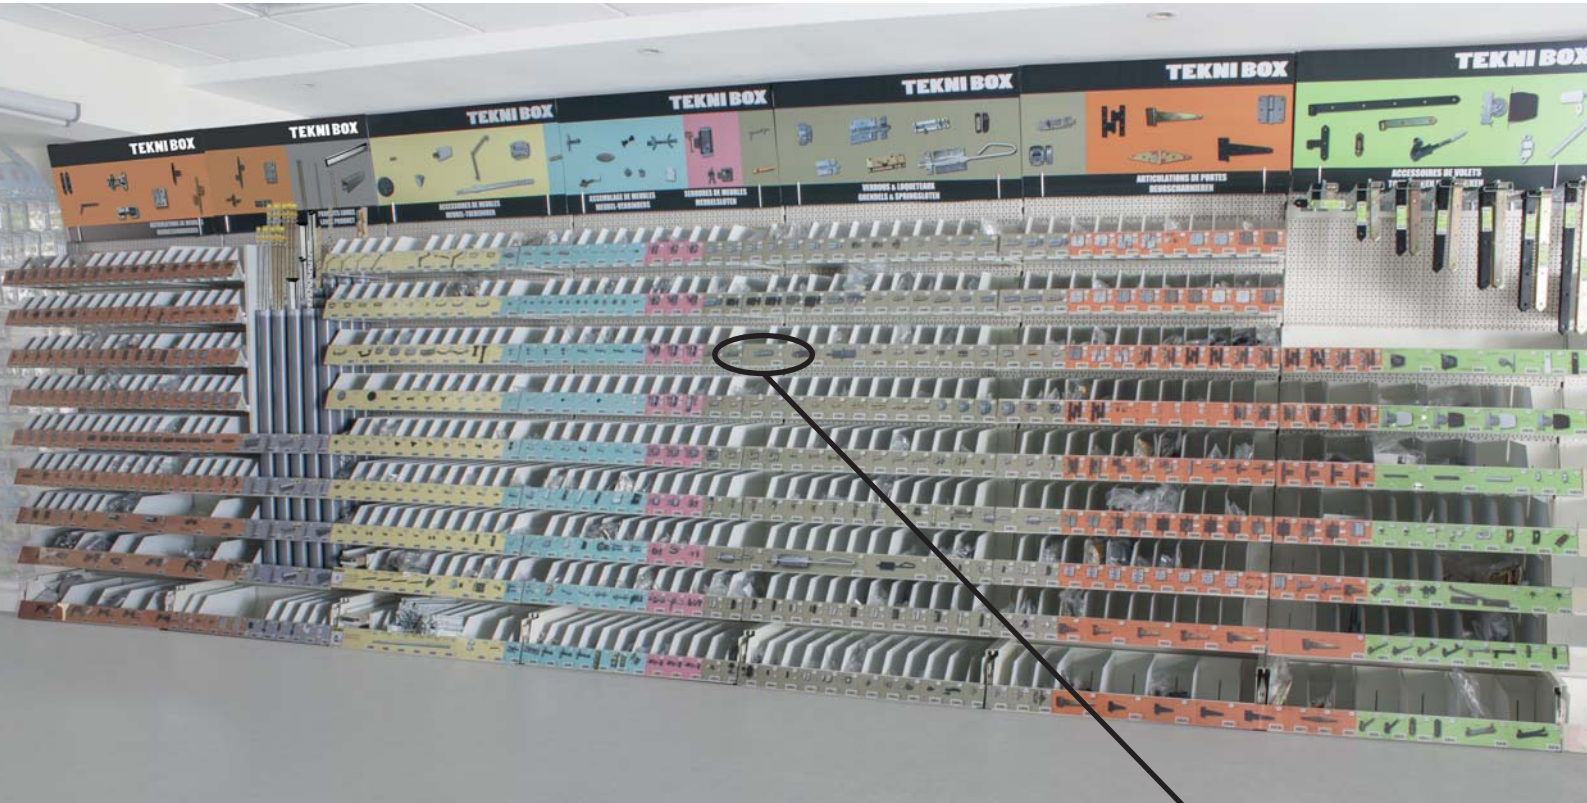

A B

10 1500

**BW.GKM.10/150-501**

5 x1

- Optimaal productdensiteit
- Densité produit optimale
- Ideal product density

- Efficiënt schapbeheer
- Gestion de linéaire efficace
- Efficient shelve management

- Duidelijke productinformatie
- Information produit claire
- Clear product information