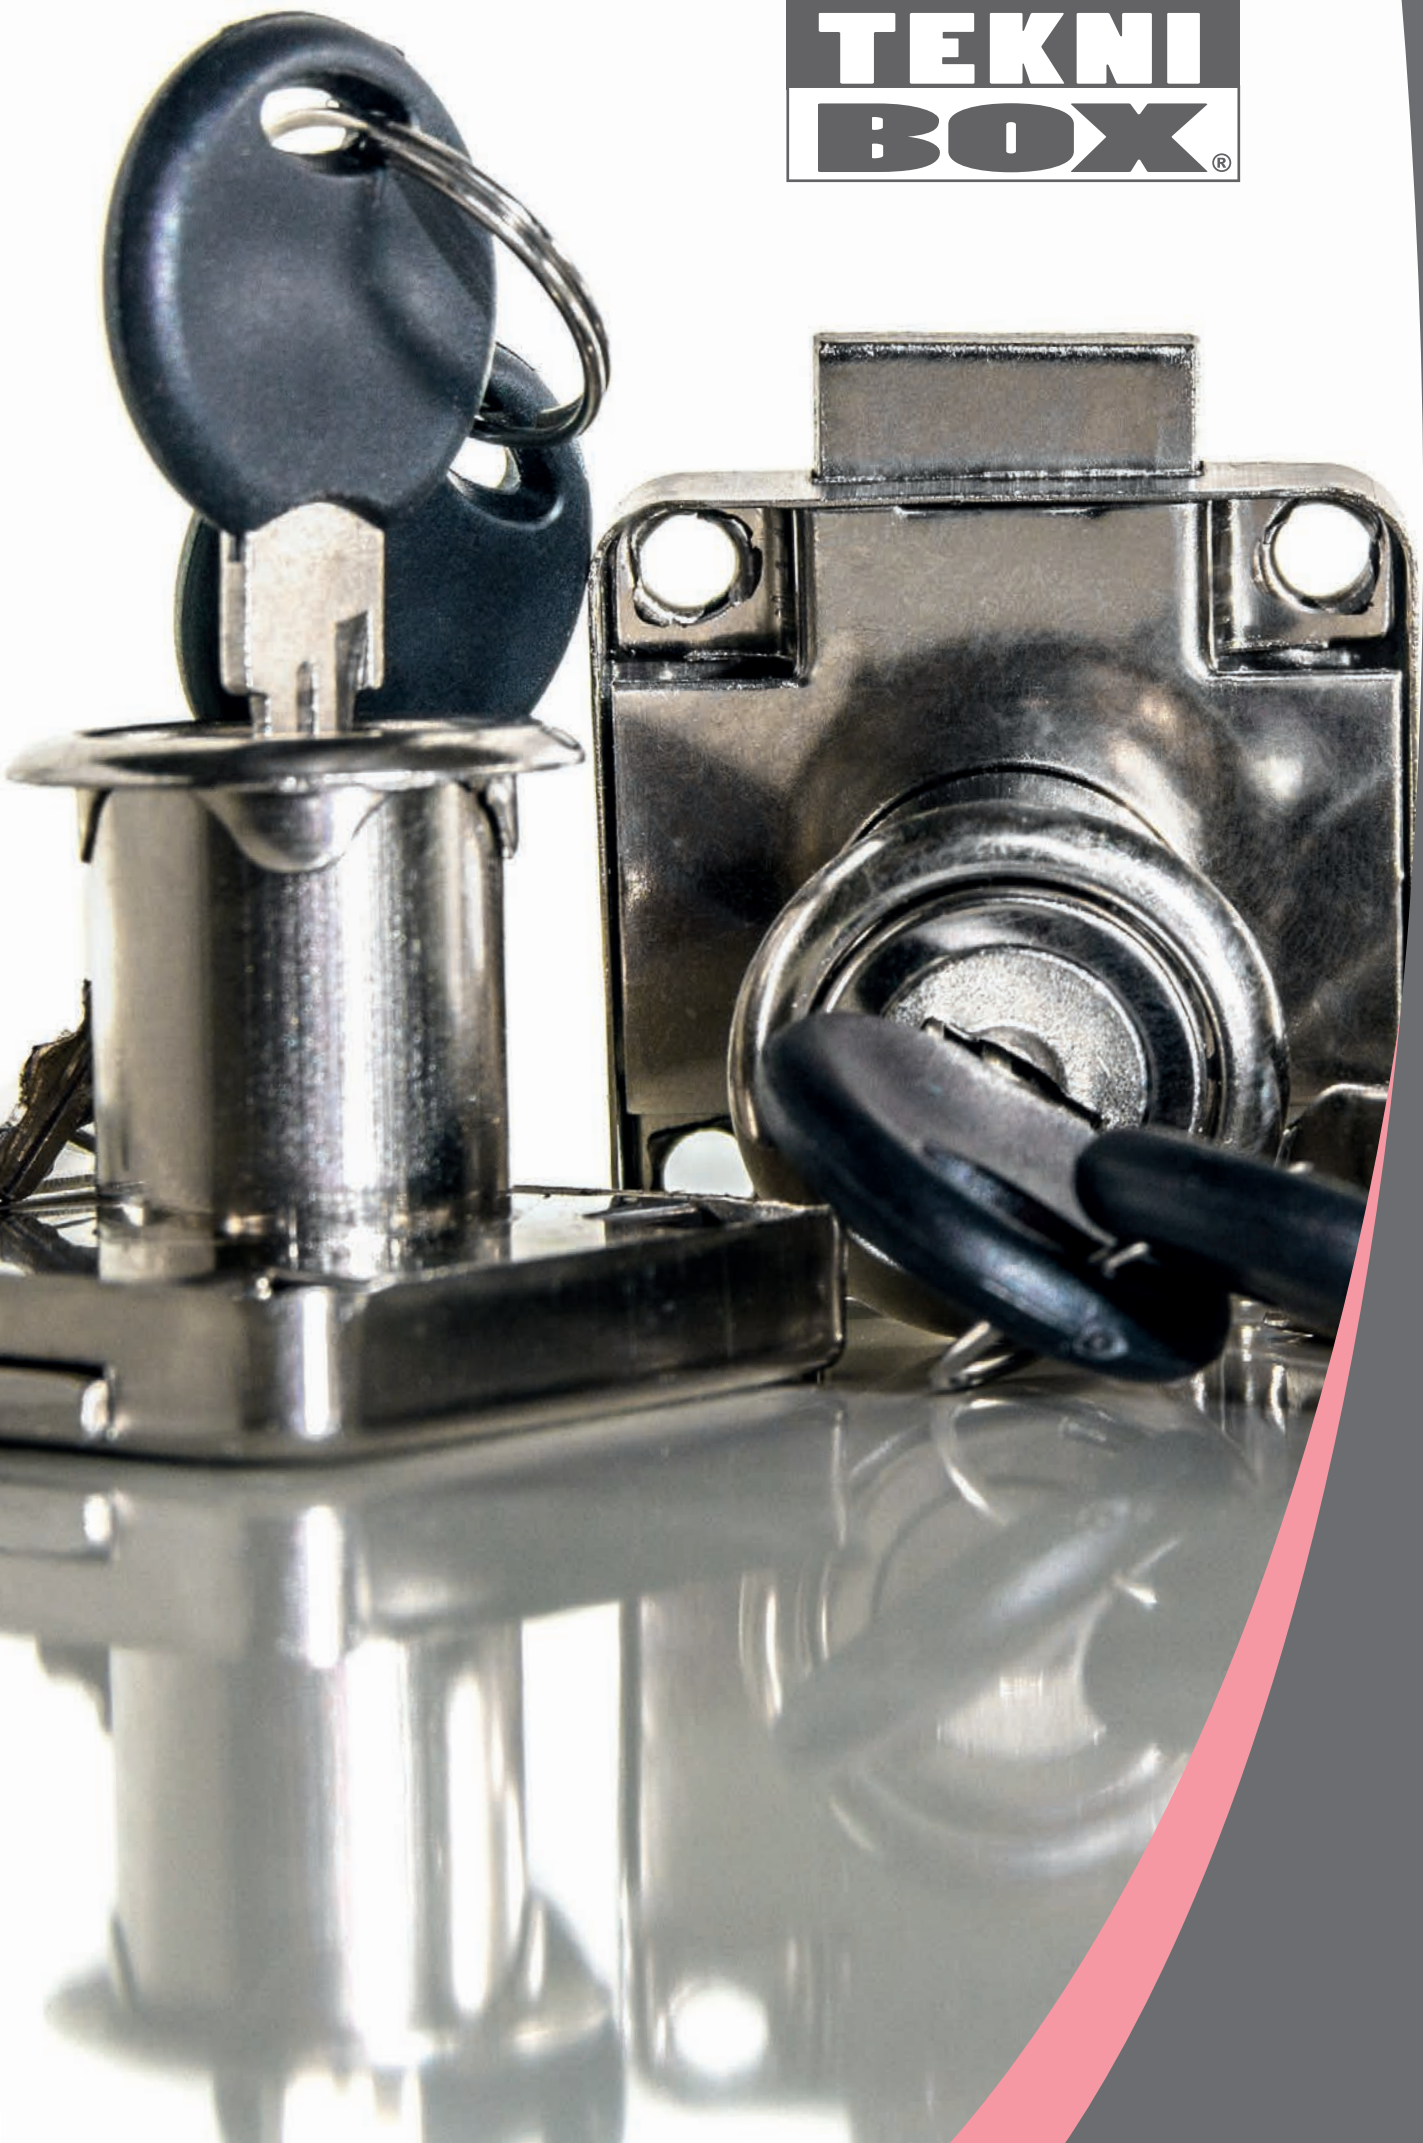

**TEKNI
BOX®**

Sloten Serrures Locks

Opleg meubelslot, links+rechts
Serrure de meuble à appliquer, gauche+droite
Furniture lock, left+right

A	REF.	EAN	O.U.
20	103 2524.20.32-009	3393999140978	12 x1
25	106 2524.25.32-009	3393999141005	12 x1
30	109 2524.30.32-009	3393999141036	12 x1
35	112 2524.35.32-009	3393999141067	12 x1

Opleg meubelslot, links+rechts
Serrure de meuble à appliquer, gauche+droite
Furniture lock, left+right

A	REF.	EAN	O.U.
15	120 10430.15.20-009	3393999141142	6 x1
20	123 10430.20.20-009	3393999141173	6 x1
25	126 10430.25.20-009	3393999141203	6 x1

Opleg meubelslot, links OF rechts
Serrure de meuble à appliquer, gauche OU droite
Furniture lock, left OR right

A	REF.	EAN	O.U.
15	130 10432.15.20G-009	3393999141241	6 x1
15	132 10432.15.20D-009	3393999141265	6 x1
20	134 10432.20.20G-009	3393999141289	6 x1
20	136 10432.20.20D-009	3393999141302	6 x1
25	138 10432.25.20G-009	3393999141326	6 x1
25	140 10432.25.20D-009	3393999141340	6 x1