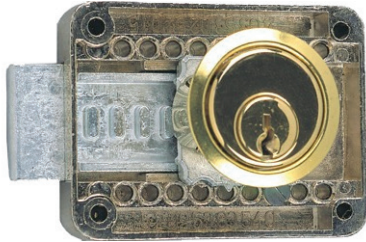

Opleg bibliotheekslot, zonder staven
Serrure à bascule à appliquer, sans tringle
Bookcase lock, without rod

A	REF.	EAN	O.U.
89	200 10710.32-009	3393999141944	6 x1

Insteek meubelslot
Serrure de meuble à entailler
Insert furniture lock

A	REF.	EAN	O.U.
20	210 2525.20.4-009	3393999142040	6 x1
25	212 2525.25.4-009	3393999142064	6 x1
30	214 2525.30.4-009	3393999142088	6 x1

Kofferslot, inkap
Serrure de coffre à encastrer
Insert box lock

A	REF.	EAN	O.U.
30	252 10730.30.20-009	3393999142460	6 x1
35	254 10730.35.20-009	3393999142484	6 x1
40	256 10730.40.20-009	3393999142507	6 x1

Opleg meubelslot met cilinder voor laden
Serrure de meuble à appliquer à cylindre pour tiroir
Rim lock with cilinder for drawer

A	B	C	D	REF.	EAN	O.U.
35	40	20	18	280 2434.18.15-009	3393999142743	6 x1

Opleg meubelslot met cilinder voor deuren
Serrure de meuble à appliquer à cylindre pour porte
Rim lock with cylinder for door

A	B	C	D	REF.	EAN	O.U.
40	35	20	18	284 2435.18.15-009	3393999142781	6 x1

Oplegmeubelslot met cilinder, regelbare as
Serrure de meuble à appliquer à cylindre, distance d'axe variable
Cylinder furniture lock,adjustable