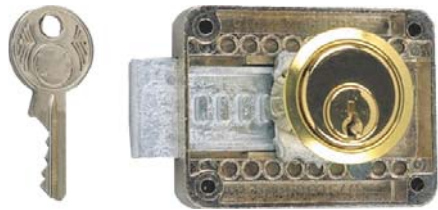

FECHADURA SEM VARA
CERRADURA SIN VARA
BOOKCASE LOCK, WITHOUT ROD

A						
89		200	10710.32-009	3393999141944		6 x1

FECHADURA COM CILINDRO PARA GAVETA
CERRADURA CON CILINDRO PARA CAJÓN

A	B	C	D			
35	40	20	18		280	2434.18.15-009
						3393999142743
						6 x1

FECHADURA COM CILINDRO PARA GAVETA
CERRADURA CON CILINDRO PARA CAJÓN

A	B	C	D			
40	35	20	18		284	2435.18.15-009
						3393999142781
						6 x1

FECHADURA COM CILINDRO PARA GAVETA
CERRADURA CON CILINDRO PARA CAJÓN
CYLINDER FURNITURE LOCK,ADJUSTABLE