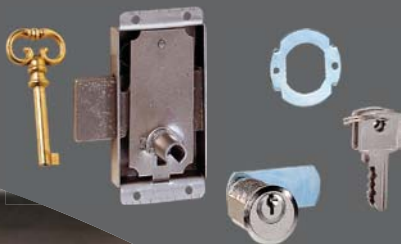

Fechaduras de Móvel
Cerraduras de Mueble
Locks

**TEKNI
BOX®**

FECHADURA DE MÓVEL REVERSÍVEL
CERRADURA DE MUEBLE REVERSIBLE
FURNITURE LOCK

A						
20		103	2524.20.32-009	3393999140978		12 x1
		106	2524.25.32-009	3393999141005		12 x1
		109	2524.30.32-009	3393999141036		12 x1
		112	2524.35.32-009	3393999141067		12 x1

FECHADURA DE MÓVEL REVERSÍVEL
CERRADURA DE MUEBLE REVERSIBLE
FURNITURE LOCK

A						
15		120	10430.15.20-009	3393999141142		6 x1
		123	10430.20.20-009	3393999141173		6 x1
		126	10430.25.20-009	3393999141203		6 x1

FECHADURA DE MÓVEL
CERRADURA DE MUEBLE

A						
15		130	10432.15.20G-009	3393999141241		6 x1
15		132	10432.15.20D-009	3393999141265		6 x1
		134	10432.20.20G-009	3393999141289		6 x1
		136	10432.20.20D-009	3393999141302		6 x1
		138	10432.25.20G-009	3393999141326		6 x1
		140	10432.25.20D-009	3393999141340		6 x1

FECHADURA COM CILINDRO PARA GAVETA
CERRADURA CON CILINDRO PARA CAJÓN

A	B	C	D			
40	35	20	18		284	2435.18.15-009
						3393999142781
						6 x1

FECHADURA COM CILINDRO PARA GAVETA
CERRADURA CON CILINDRO PARA CAJÓN
CYLINDER FURNITURE LOCK,ADJUSTABLE