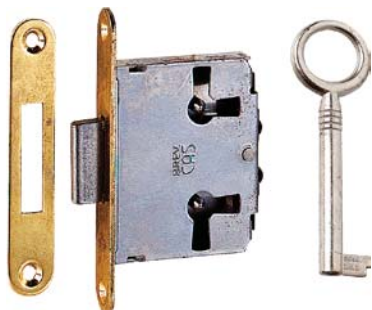

FECHADURA COM CILINDRO PARA GAVETA
CERRADURA CON CILINDRO PARA CAJÓN

A	B	C	D			
40	35	20	18		284	2435.18.15-009
						3393999142781
						6 x1

FECHADURA COM CILINDRO PARA GAVETA
CERRADURA CON CILINDRO PARA CAJÓN
CYLINDER FURNITURE LOCK,ADJUSTABLE

A	B	C	D						
55	55	20-45	22		285	2436.20-45.32-009	3393999142798		6 x1

FECHADURA COM CILINDRO
CERRADURA CON CILINDRO
CYLINDER LOCK

A	B				
118	40		300	10747.13-009	3393999142941 6 x1

FECHADURA PARA ESCAPARATE
CERRADURA PARA ESCAPARATE
CYLINDER LOCK FOR SLIDING WINDOW

A					
125		320	10725.32-009	3393999143146	6 x1

FECHADURA DE MÓVEL DE ENCASTRAR
CERRADURA DE MUEBLE DE ENCASTRAR
INSERT FURNITURE LOCK

A					
20		210	2525.20.4-009	3393999142040	6 x1
		212	2525.25.4-009	3393999142064	6 x1
		214	2525.30.4-009	3393999142088	6 x1