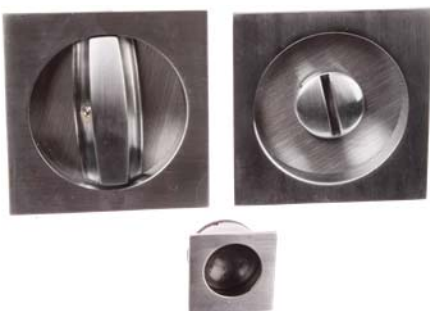

3 x1

PLATINA ESCONDE FECHADURA
PLATINA ESCONDE CERRADURA
CUPPED HANDLE

A B
160 15

168.18-002

3393992734709

3 x1

KIT P/ FECHO DE PORTA DE CORRER REDONDO
JUEGO DE CIERRE PARA PUERTA CORREDERA REDONDO
CUPPED HANDLE

A
48

171.48.18-002

3393992734204

3 x1

KIT P/ FECHO DE PORTA DE CORRER CUADRADO
JUEGO DE CIERRE PARA PUERTA CORREDERA CUADRADO
CUPPED HANDLE

A
48

172.48.18-002

3393992734211