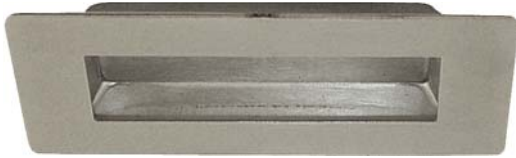

8907.46-011

0083532082355

1 x1

PUXADOR DE ENCASTRAR REDONDO
TIRADOR DE ENCASTRAR REDONDO
CUPPED HANDLE

A B
40 50

8908.46-003

3393999032310

1 x1