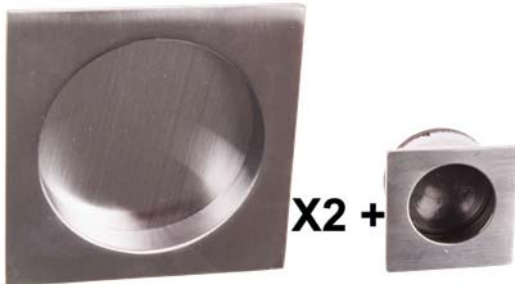

KIT PUXADOR DE ENCASTRAR CUADRADO
JUEGO DE TIRADOR + EXTRACTOR CUADRADO
CUPPED HANDLE

A B
56 48

164.48.18-002 3393992734679 3 x1