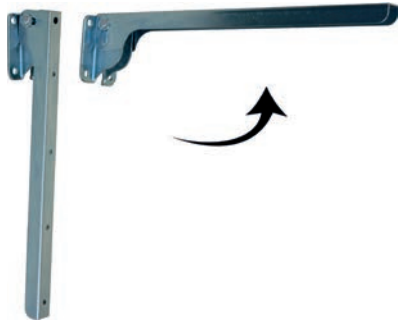

Plooibare plankdrager
Console pliable
Foldable bracket

A	B	REF.	EAN	O.U.
200	60	545.200.45-001	4003984930000	6 x1
300	60	545.300.45-001	4003984930017	6 x1