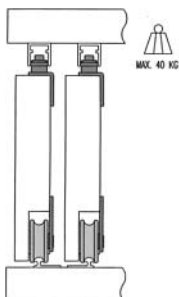

ACESSÓRIOS PARA PORTA DESLIZANTE DE MÓVEL
ACCESORIOS PARA PUERTA DESLIZANTE DE MUEBLE
ACCESSORIES FOR RAIL FOR SLIDING DOOR FOR FURNITURE

	055	19100.17-009	3393999127382		3 x1