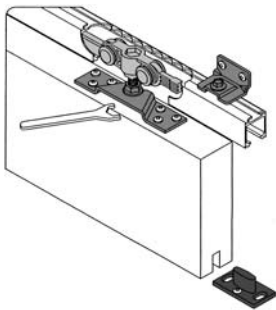

ACESSÓRIOS PARA PORTA DESLIZANTE DE CASA
ACCESORIOS PARA PUERTA DESLIZANTE DE CASA
ACCESSORIES FOR RAIL FOR SLIDING DOOR FOR HOUSE

A						
40		050	18100.37-009	3393999127481		3 x1