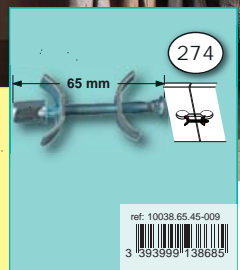

Artigos técnicos  
Articulos técnicos  
Various

**TEKNI  
BOX®**

15  
x  
30

DOBRADIÇA DE PIANO  
BISAGRA DE PIANO  
PIANO HINGE

A	B					
1740	32	999	2200.1740X32.12-009	0083532012994		10 x1
480	25	999	2200.480X25.12-009	3393999114801		10 x1
480	32	999	2200.480X32.12-009	0083532012895		10 x1
960	25	999	2200.960X25.12-009	3393999552368		10 x1
960	32	999	2200.960X32.12-009	0083532012956		10 x1

DOBRADIÇA DE PIANO  
BISAGRA DE PIANO  
PIANO HINGE

A	B					
1740	32	999	2200.1740X32.16-009	3393999033676		10 x1
480	32	999	2200.480X32.16-009	3393999033652		10 x1
960	32	999	2200.960X32.16-009	3393999033669		10 x1