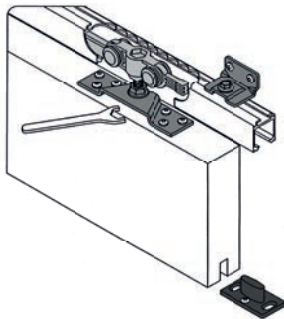

Piano scharnier
Charnière piano
Piano hinge

A	B	REF.	EAN	O.U.
480	25	2200.480X25.12-009	3393999114801	10 x1
1740	32	014 2200.1740X32.16-009	3393999033676	10 x1
1740	32	015 2200.1740X32.12-009	0083532012994	10 x1
480	32	016 2200.480X32.16-009	3393999033652	10 x1
480	32	999 2200.480X32.12-009	0083532012895	10 x1
960	25	018 2200.960X25.12-009	3393999552368	10 x1
960	32	019 2200.960X32.16-009	3393999033669	10 x1
960	32	020 2200.960X32.12-009	0083532012956	10 x1

Rail voor huisschuifdeur (dikte tot 40mm)
Rail pour porte coulissante d'habitation (épaisseur jusqu'à 40mm)
Rail for sliding door for house

A	REF.	EAN	O.U.
2000	006 18000.2000.26-009	3393999127443	3 x1

Rail voor kastschuifdeur (dikte tot 18mm)
Rail pour porte coulissante de meuble (épaisseur jusqu'à 18mm)
Rail for sliding door for furniture

A	REF.	EAN	O.U.
2000	011 17000.2000.26-009	3393999127344	3 x1