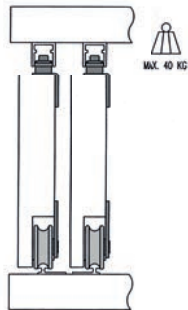

[IMAGE MAN-
QUANTE] ...

Toebehoren voor een meubel schuifdeur
Accessoires pour une porte coulissante de meuble
Accessories for rail for sliding door for furniture

REF.	EAN	O.U.
055 19100.17-009	3393999127382	3 x1