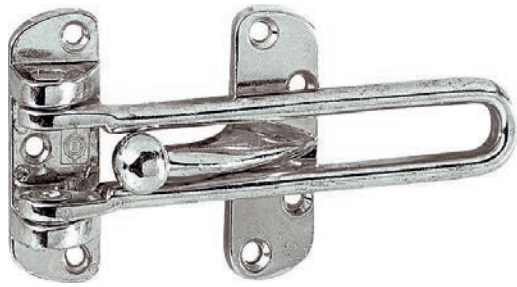

A	B	REF.	EAN	O.U.
33-60	15	140 173.174.200.5-009	3393999427598	6 x1
33-60	15	142 173.174.200.2-009	3393999427611	6 x1

Veiligheidsketting met cilinder
Chaîne de sécurité avec cylindre
Safety chain with cylinder lock

A	B	REF.	EAN	O.U.
105	35	150 10495.13-009	3393999427697	6 x1
105	35	152 10495.12-009	3393999427710	6 x1

Veiligheidsketting
Chaîne de sécurité
Safety chain

A	B	REF.	EAN	O.U.
86	35	160 110.2-009	3393999427796	3 x1

Veiligheidsketting
Chaîne de sécurité
Safety chain

A	B	REF.	EAN	O.U.
75	35	162 452.32-009	3393999427819	6 x1
75	35	166 452.12-009	3393999427857	6 x1
75	35	170 452.11-009	3393999427895	6 x1

Kierstandhouder
Entrebailleur de porte
Doorguard