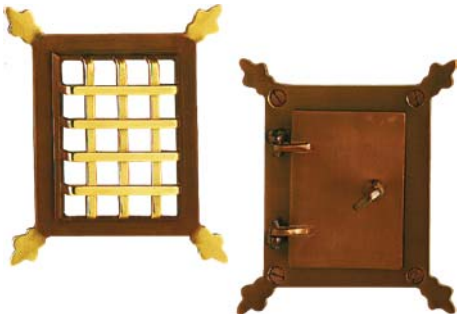

BATENTE DE PORTA  
LLAMADOR DE PUERTA  
DOORKNOCKER

A B  
40 144  **975.1-003** 0083532041888  1 x1

VISOR COM PORTADA  
VISOR CON PORTADA  
DOORVIEWER WITH WICKET GATE

A B  
80 98  **98.2-003** 0083532097687  1 x1

PORTADA PARA VISOR  
PORTADA PARA VISOR  
WICKET GATE FOR DOORVIEWER

A B  
80 98  **981.2-002** 0083532097724  1 x1

VISOR COM PORTADA  
VISOR CON PORTADA  
DOORVIEWER WITH WICKET GATE

A B  
80 98  **98.1-003** 0083532097663  1 x1